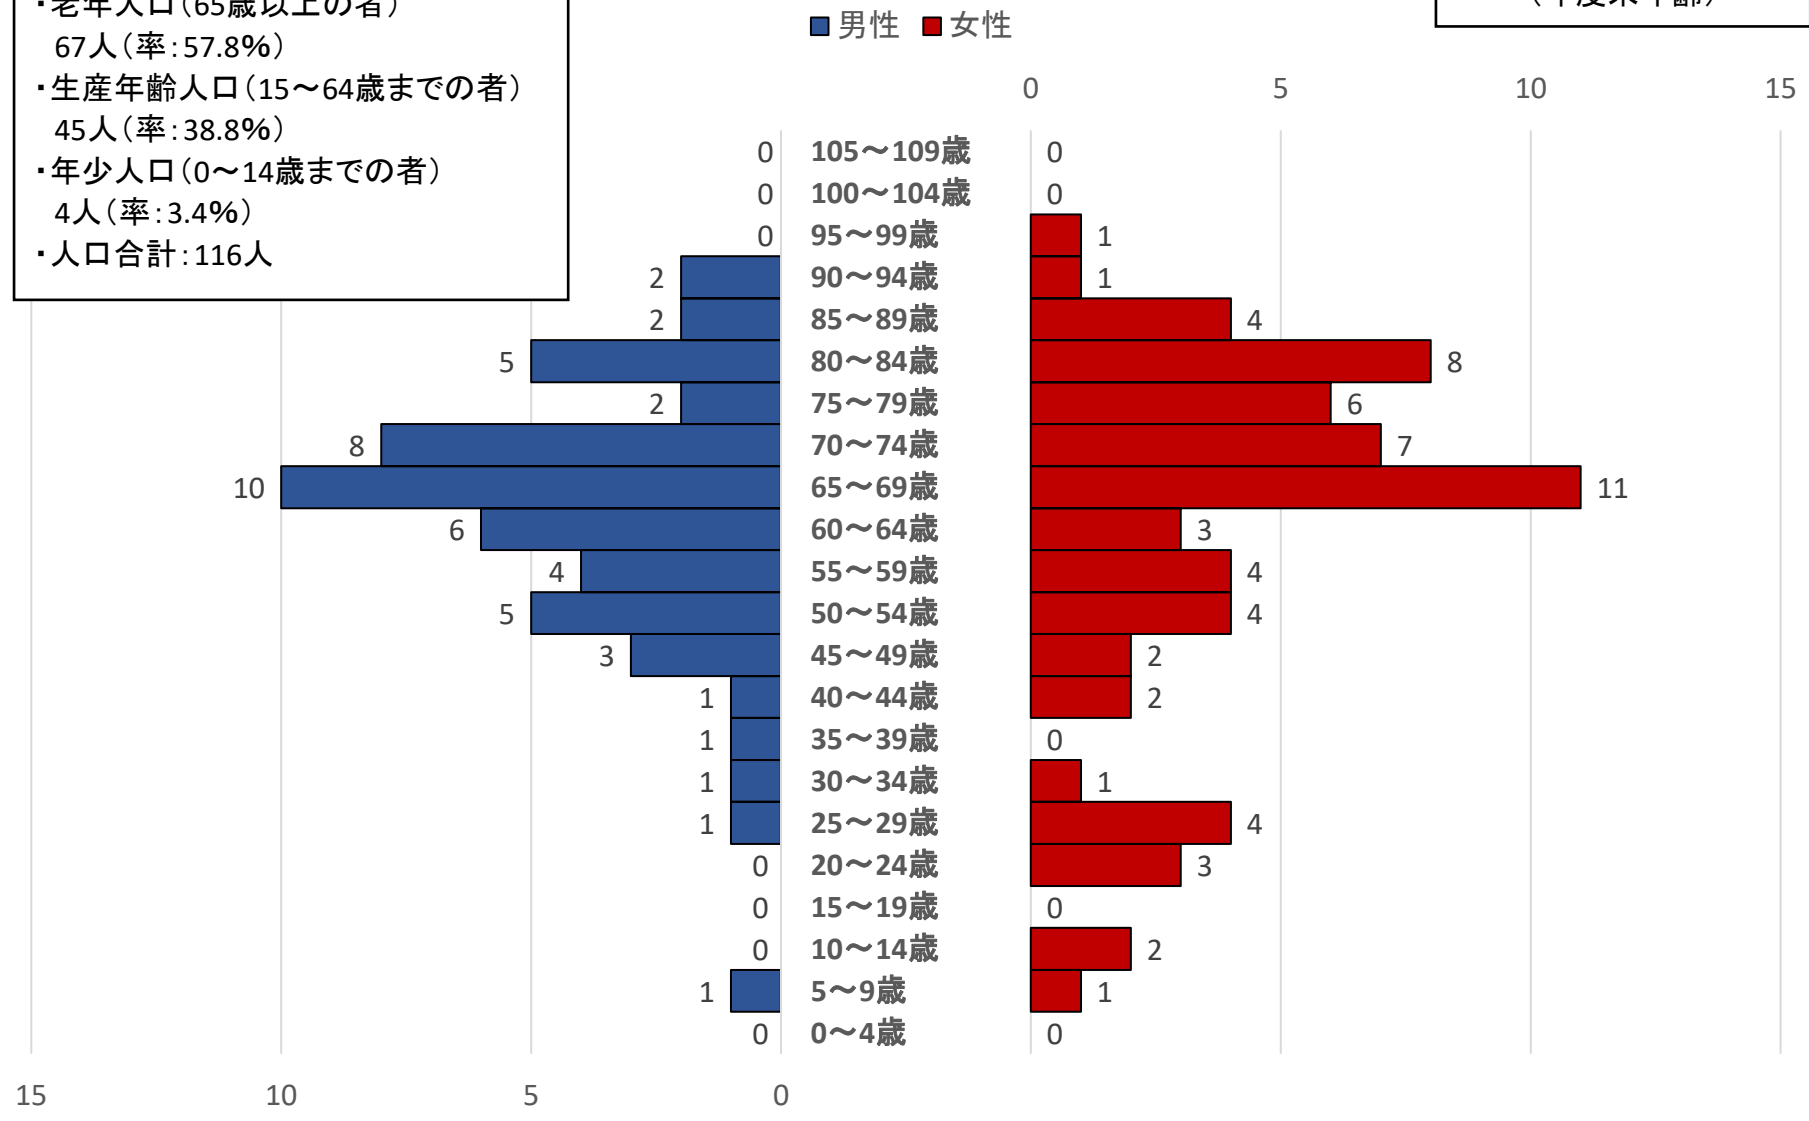

川井自治会人口ピラミッド

平成30年6月15日現在  
(年度末年齢)

■男性 ■女性

大丹波自治会年齢3区分人口

- ・老年人口(65歳以上の者)  
165人(率:43.6%)
- ・生産年齢人口(15~64歳までの者)  
190人(率:50.1%)
- ・年少人口(0~14歳までの者)  
24人(率:6.3%)

大丹波自治会人口ピラミッド

平成30年6月15日現在  
(年度末年齢)

梅沢自治会年齢3区分人口

- ・老年人口(65歳以上の者)  
67人(率:57.8%)
- ・生産年齢人口(15~64歳までの者)  
45人(率:38.8%)
- ・年少人口(0~14歳までの者)  
4人(率:3.4%)
- ・人口合計:116人

梅沢自治会人口ピラミッド

平成30年6月15日現在  
(年度末年齢)

丹三郎自治会年齢3区分人口

- ・老年人口(65歳以上の者)  
90人(率:49.7%)
- ・生産年齢人口(15～64歳までの者)  
85人(率:47.0%)
- ・年少人口(0～14歳までの者)  
6人(率:3.3%)
- ・人口合計:181人

丹三郎自治会人口ピラミッド

平成30年6月15日現在  
(年度末年齢)

小丹波自治会年齢3区分人口

- ・老年人口(65歳以上の者)  
337人(率:40.1%)
- ・生産年齢人口(15~64歳までの者)  
417人(率:49.7%)
- ・年少人口(0~14歳までの者)  
86人(率:10.2%)
- ・人口合計:840

小丹波自治会人口ピラミッド

平成30年6月15日現在  
(年度末年齢)

■ 男性 ■ 女性