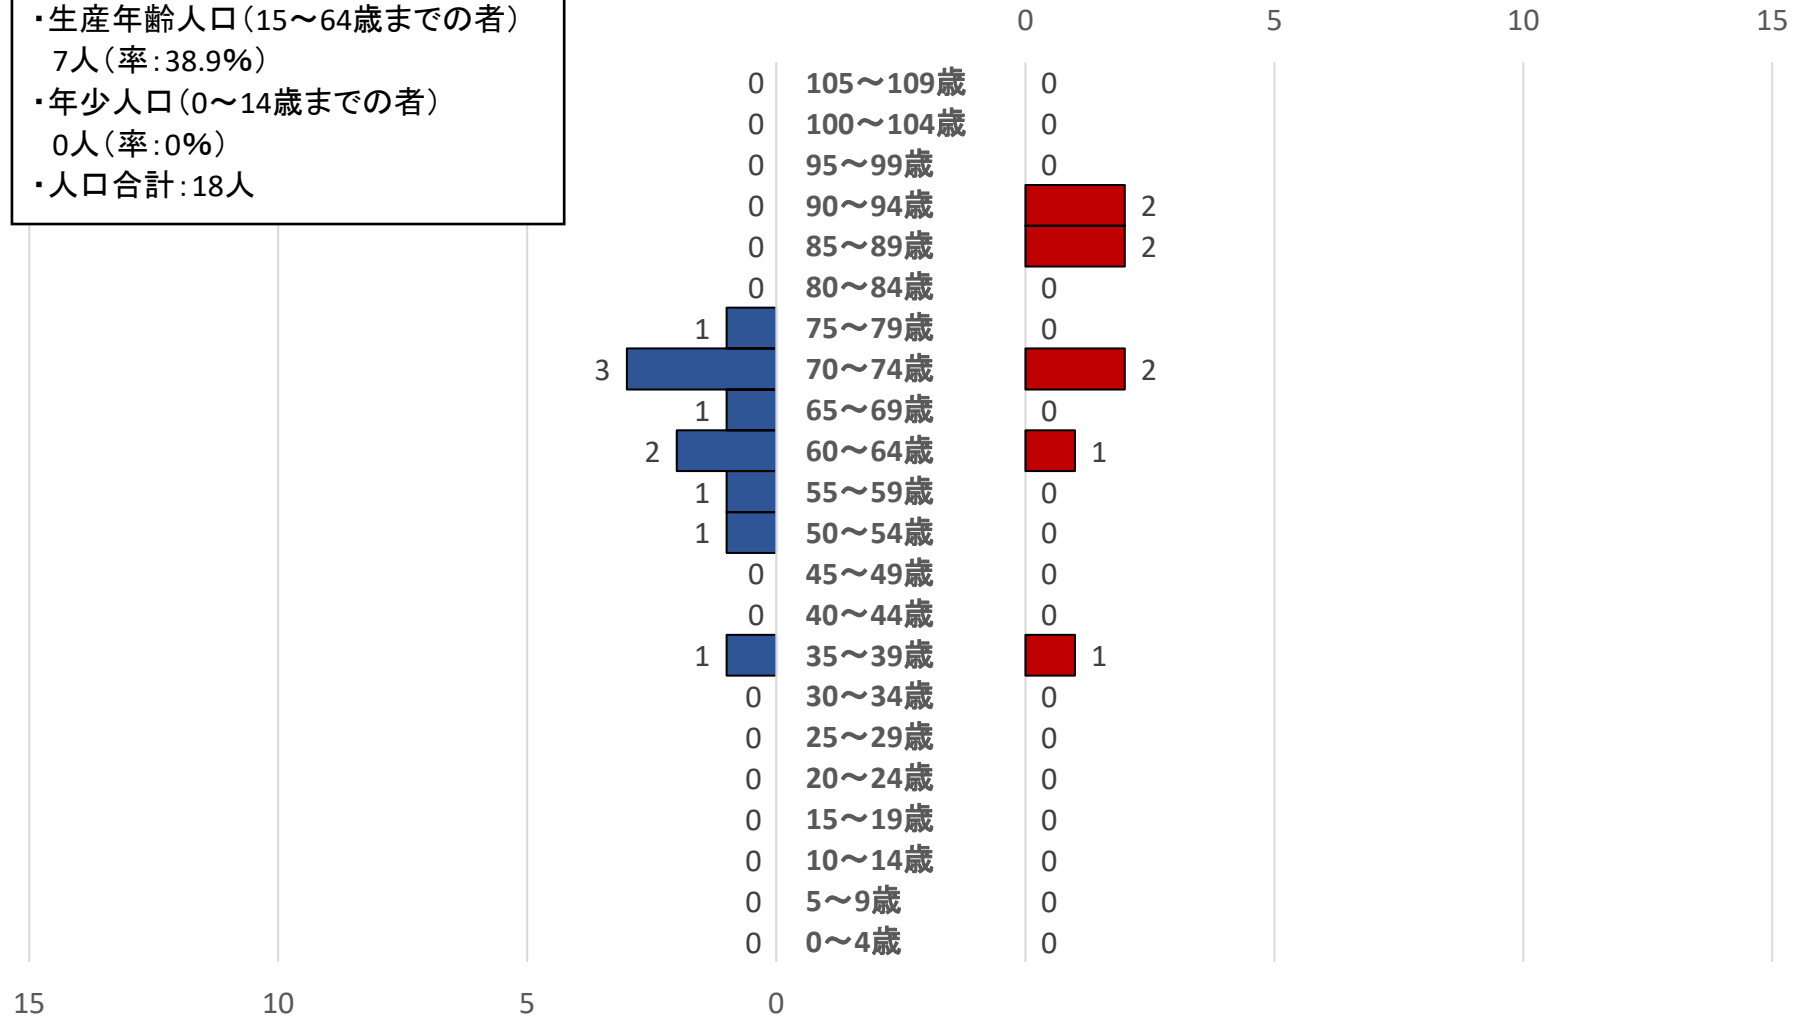

境自治会人口ピラミッド

平成30年6月15日現在  
(年度末年齢)

中山自治会年齢3区分人口

- ・老年人口(65歳以上の者)  
38人(率:61.3%)
- ・生産年齢人口(15～64歳までの者)  
23人(率:37.1%)
- ・年少人口(0～14歳までの者)  
1人(率:1.6%)

中山自治会人口ピラミッド

平成30年6月15日現在  
(年度末年齢)

原自治会年齢3区分人口

- ・老年人口(65歳以上の者)  
25人(率:40.3%)
- ・生産年齢人口(15~64歳までの者)  
34人(率:54.9%)
- ・年少人口(0~14歳までの者)  
3人(率:4.8%)
- ・人口合計:62人

原自治会人口ピラミッド

■ 男性 ■ 女性

平成30年6月15日現在  
(年度末年齢)

川野自治会年齢3区分人口

- ・老年人口(65歳以上の者)  
20人(率:48.8%)
- ・生産年齢人口(15～64歳までの者)  
21人(率:51.2%)
- ・年少人口(0～14歳までの者)  
0人(率:0%)
- ・人口合計:41人

川野自治会人口ピラミッド

平成30年6月15日現在  
(年度末年齢)

留浦自治会年齢3区分人口

- ・老年人口(65歳以上の者)  
11人(率:61.1%)
- ・生産年齢人口(15～64歳までの者)  
7人(率:38.9%)
- ・年少人口(0～14歳までの者)  
0人(率:0%)
- ・人口合計:18人

留浦自治会人口ピラミッド

■ 男性 ■ 女性

平成30年6月15日現在  
(年度末年齢)

峰谷自治会年齢3区分人口

- ・老年人口(65歳以上の者)  
56人(率:73.7%)
- ・生産年齢人口(15~64歳までの者)  
18人(率:23.7%)
- ・年少人口(0~14歳までの者)  
2人(率:2.6%)
- ・人口合計:76人