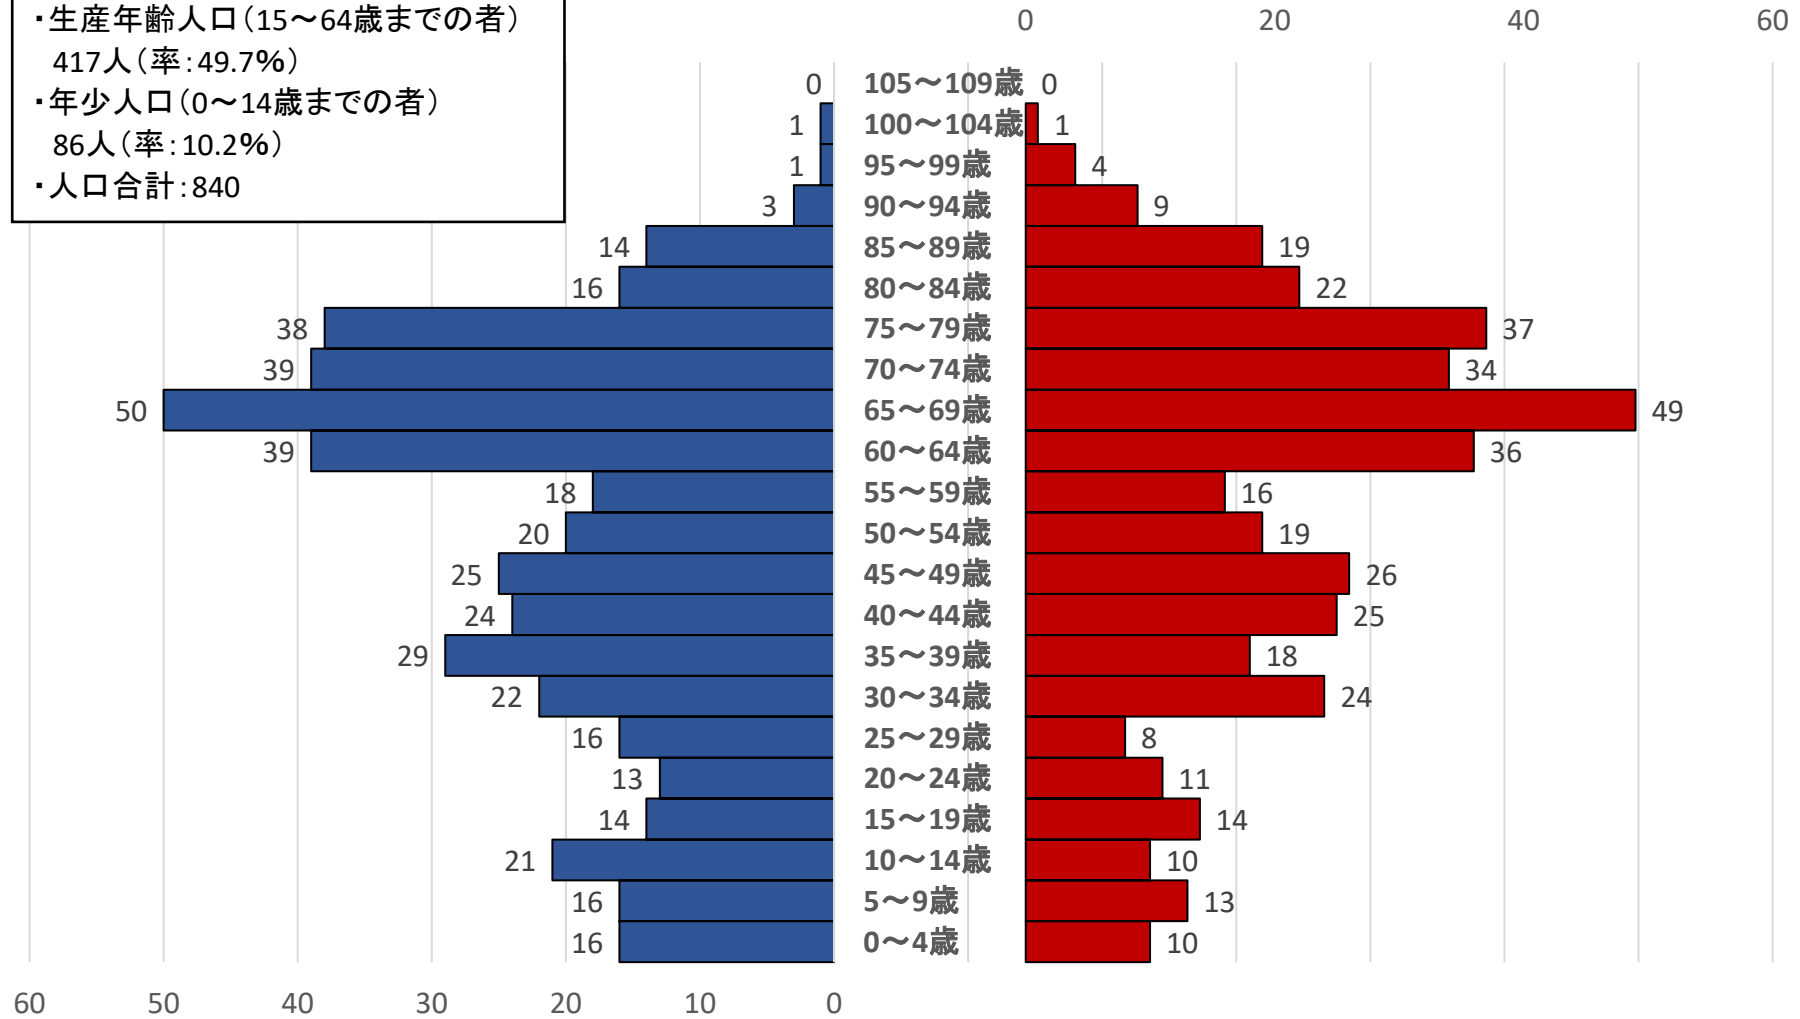

- ・老年人口(65歳以上の者)  
67人(率:57.8%)
- ・生産年齢人口(15~64歳までの者)  
45人(率:38.8%)
- ・年少人口(0~14歳までの者)  
4人(率:3.4%)
- ・人口合計:116人

梅沢自治会人口ピラミッド

平成30年6月15日現在  
(年度末年齢)

丹三郎自治会年齢3区分人口

- ・老年人口(65歳以上の者)  
90人(率:49.7%)
- ・生産年齢人口(15～64歳までの者)  
85人(率:47.0%)
- ・年少人口(0～14歳までの者)  
6人(率:3.3%)
- ・人口合計:181人

丹三郎自治会人口ピラミッド

平成30年6月15日現在  
(年度末年齢)

小丹波自治会年齢3区分人口

- ・老年人口(65歳以上の者)  
337人(率:40.1%)
- ・生産年齢人口(15~64歳までの者)  
417人(率:49.7%)
- ・年少人口(0~14歳までの者)  
86人(率:10.2%)
- ・人口合計:840

小丹波自治会人口ピラミッド

平成30年6月15日現在  
(年度末年齢)

■ 男性 ■ 女性

柵沢自治会年齢3区分人口

- ・老年人口(65歳以上の者)  
232人(率:47.0%)
- ・生産年齢人口(15~64歳までの者)  
234人(率:47.5%)
- ・年少人口(0~14歳までの者)  
27人(率:5.5%)

柵沢自治会人口ピラミッド

平成30年6月15日現在  
(年度末年齢)

■ 男性 ■ 女性

白丸自治会年齢3区分人口

- ・老年人口(65歳以上の者)  
56人(率:45.5%)
- ・生産年齢人口(15～64歳までの者)  
61人(率:49.6%)
- ・年少人口(0～14歳までの者)  
6人(率:4.9%)
- ・人口合計:123人

白丸自治会人口ピラミッド

平成30年6月15日現在  
(年度末年齢)

■ 男性 ■ 女性

大氷川自治会年齢3区分人口

- ・老年人口(65歳以上の者)  
179人(率:48.6%)
- ・生産年齢人口(15~64歳までの者)  
163人(率:44.3%)
- ・年少人口(0~14歳までの者)  
26人(率:7.1%)
- ・人口合計:368人

大氷川自治会人口ピラミッド

平成30年6月15日現在  
(年度末年齢)