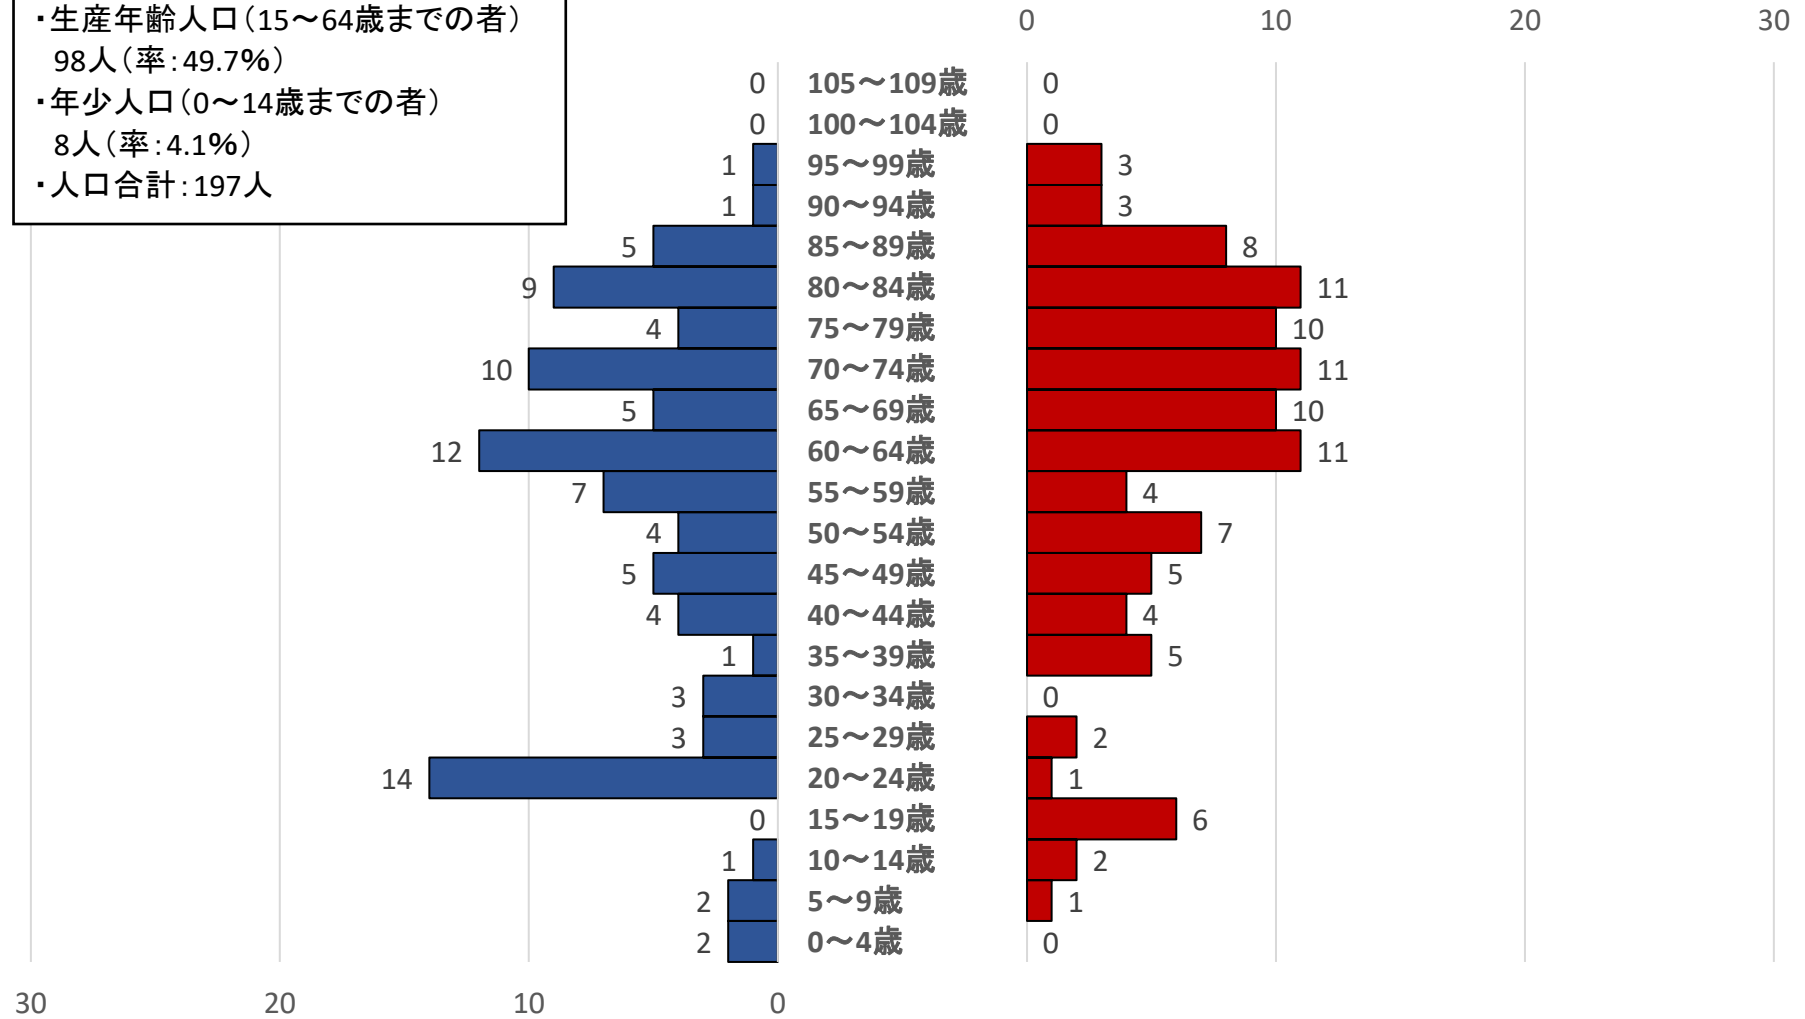

長畑自治会人口ピラミッド

平成30年6月15日現在  
(年度末年齢)

南氷川自治会年齢3区分人口

- ・老年人口(65歳以上の者)  
91人(率:46.2%)
- ・生産年齢人口(15~64歳までの者)  
98人(率:49.7%)
- ・年少人口(0~14歳までの者)  
8人(率:4.1%)
- ・人口合計:197人

南氷川自治会人口ピラミッド

■男性 ■女性

平成30年6月15日現在  
(年度末年齢)

栃久保自治会年齢3区分人口

- ・老年人口(65歳以上の者)  
138人(率:40.7%)
- ・生産年齢人口(15～64歳までの者)  
158人(率:46.6%)
- ・年少人口(0～14歳までの者)  
43人(率:12.7%)
- ・人口合計:339人

栃久保自治会人口ピラミッド

平成30年6月15日現在  
(年度末年齢)

大沢自治会年齢3区分人口

- ・老年人口(65歳以上の者)  
29人(率:64.4%)
- ・生産年齢人口(15～64歳までの者)  
16人(率:35.6%)
- ・年少人口(0～14歳までの者)  
0人(率:0%)
- ・人口合計:45人