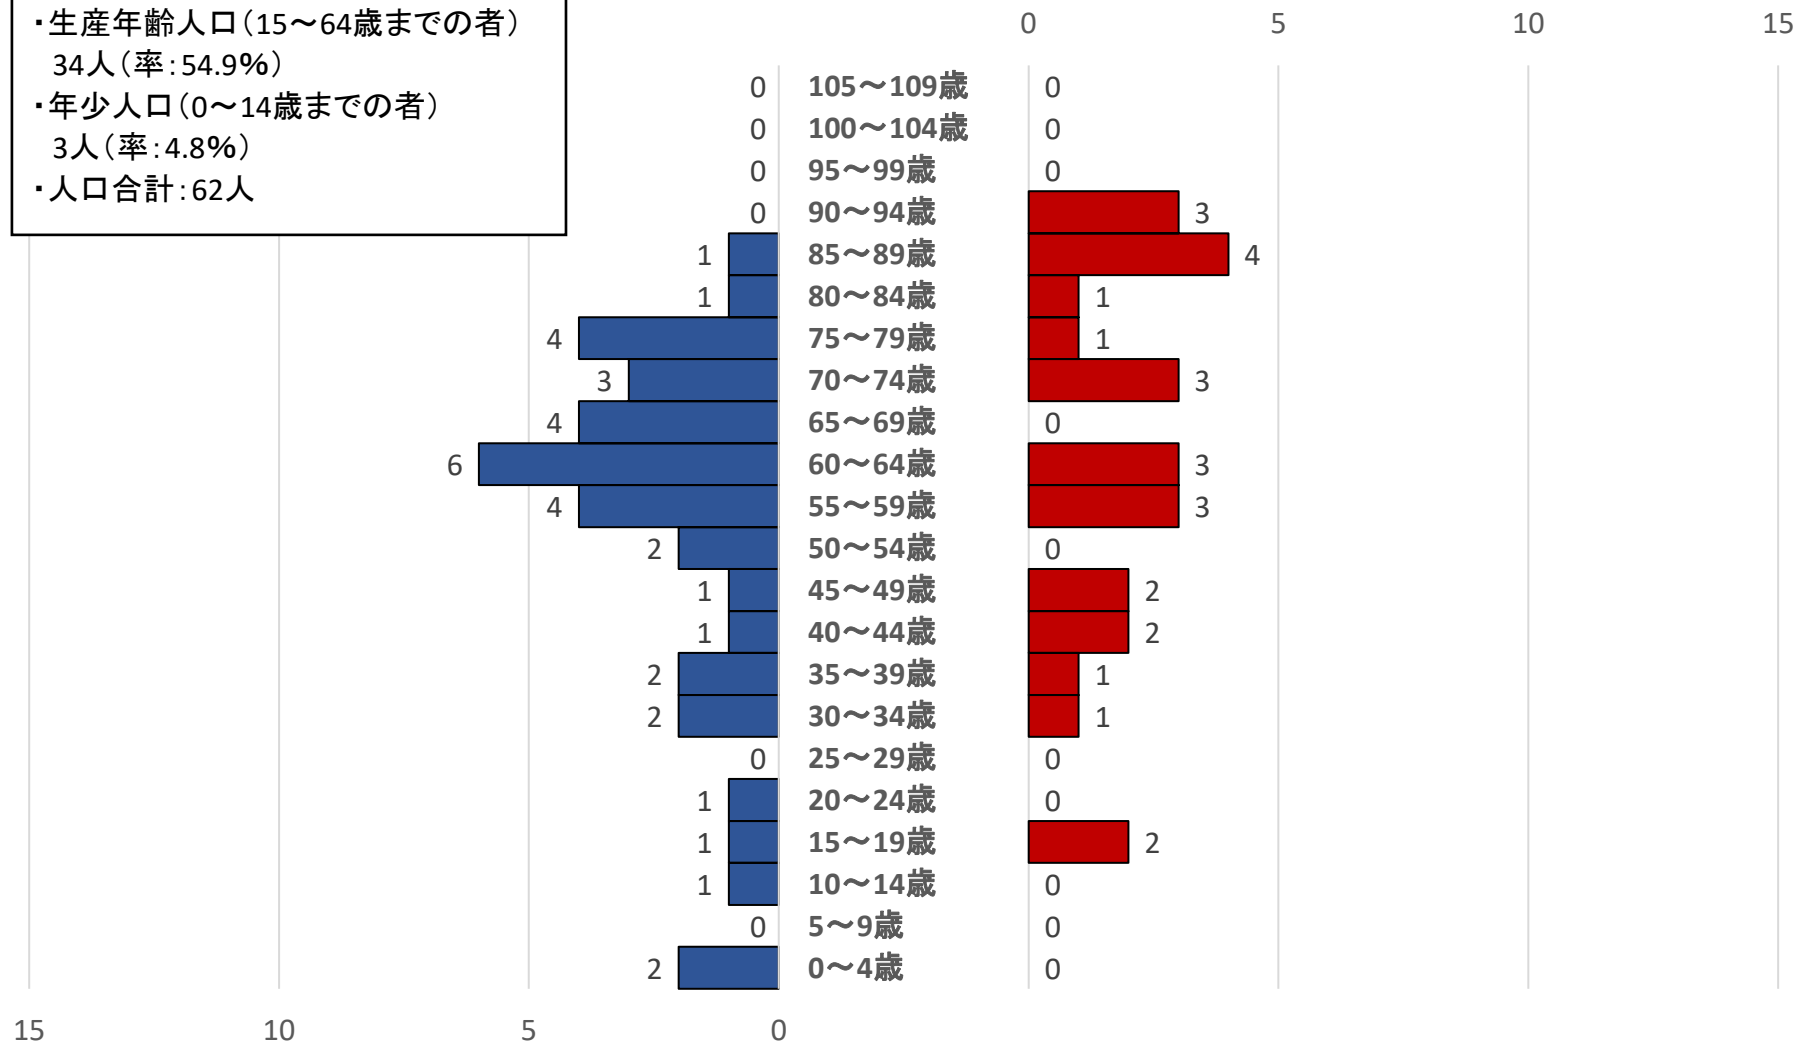

海沢自治会年齢3区分人口

- ・老年人口(65歳以上の者)  
151人(率:38.1%)
- ・生産年齢人口(15~64歳までの者)  
214人(率:54.1%)
- ・年少人口(0~14歳までの者)  
31人(率:7.8%)

海沢自治会人口ピラミッド

平成30年6月15日現在  
(年度末年齢)

境自治会年齢3区分人口

- ・老年人口(65歳以上の者)  
51人(率:47.2%)
- ・生産年齢人口(15~64歳までの者)  
49人(率:45.4%)
- ・年少人口(0~14歳までの者)  
8人(率:7.4%)
- ・人口合計:108人

境自治会人口ピラミッド

平成30年6月15日現在  
(年度末年齢)

中山自治会年齢3区分人口

- ・老年人口(65歳以上の者)  
38人(率:61.3%)
- ・生産年齢人口(15～64歳までの者)  
23人(率:37.1%)
- ・年少人口(0～14歳までの者)  
1人(率:1.6%)

中山自治会人口ピラミッド

平成30年6月15日現在  
(年度末年齢)

原自治会年齢3区分人口

- ・老年人口(65歳以上の者)  
25人(率:40.3%)
- ・生産年齢人口(15~64歳までの者)  
34人(率:54.9%)
- ・年少人口(0~14歳までの者)  
3人(率:4.8%)
- ・人口合計:62人

原自治会人口ピラミッド

■ 男性 ■ 女性

平成30年6月15日現在  
(年度末年齢)

川野自治会年齢3区分人口

- ・老年人口(65歳以上の者)  
20人(率:48.8%)
- ・生産年齢人口(15～64歳までの者)  
21人(率:51.2%)
- ・年少人口(0～14歳までの者)  
0人(率:0%)
- ・人口合計:41人

川野自治会人口ピラミッド

平成30年6月15日現在  
(年度末年齢)

留浦自治会年齢3区分人口