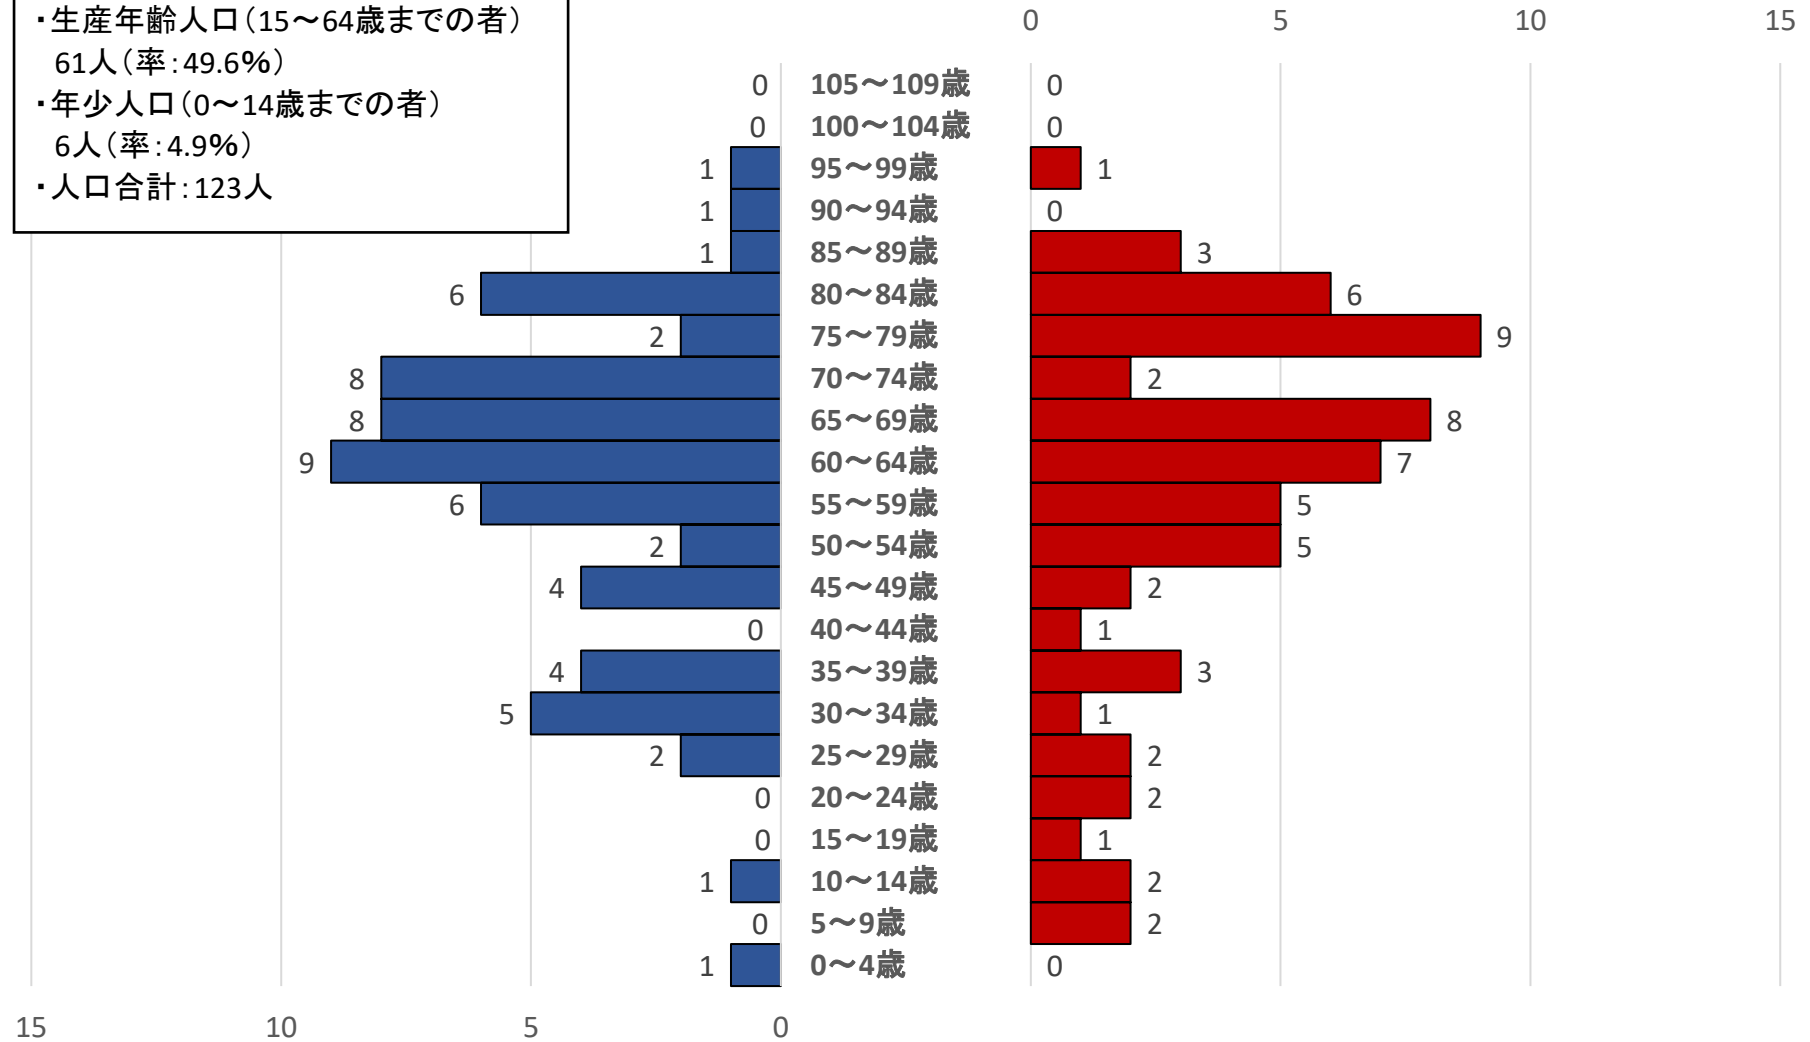

丹三郎自治会人口ピラミッド

平成30年6月15日現在  
(年度末年齢)

小丹波自治会年齢3区分人口

- ・老年人口(65歳以上の者)  
337人(率:40.1%)
- ・生産年齢人口(15~64歳までの者)  
417人(率:49.7%)
- ・年少人口(0~14歳までの者)  
86人(率:10.2%)
- ・人口合計:840

小丹波自治会人口ピラミッド

平成30年6月15日現在  
(年度末年齢)

■ 男性 ■ 女性

柵沢自治会年齢3区分人口

- ・老年人口(65歳以上の者)  
232人(率:47.0%)
- ・生産年齢人口(15~64歳までの者)  
234人(率:47.5%)
- ・年少人口(0~14歳までの者)  
27人(率:5.5%)

柵沢自治会人口ピラミッド

平成30年6月15日現在  
(年度末年齢)

■ 男性 ■ 女性

白丸自治会年齢3区分人口

- ・老年人口(65歳以上の者)  
56人(率:45.5%)
- ・生産年齢人口(15～64歳までの者)  
61人(率:49.6%)
- ・年少人口(0～14歳までの者)  
6人(率:4.9%)
- ・人口合計:123人

白丸自治会人口ピラミッド

平成30年6月15日現在  
(年度末年齢)

■ 男性 ■ 女性

大氷川自治会年齢3区分人口

- ・老年人口(65歳以上の者)  
179人(率:48.6%)
- ・生産年齢人口(15~64歳までの者)  
163人(率:44.3%)
- ・年少人口(0~14歳までの者)  
26人(率:7.1%)
- ・人口合計:368人

大氷川自治会人口ピラミッド

平成30年6月15日現在  
(年度末年齢)