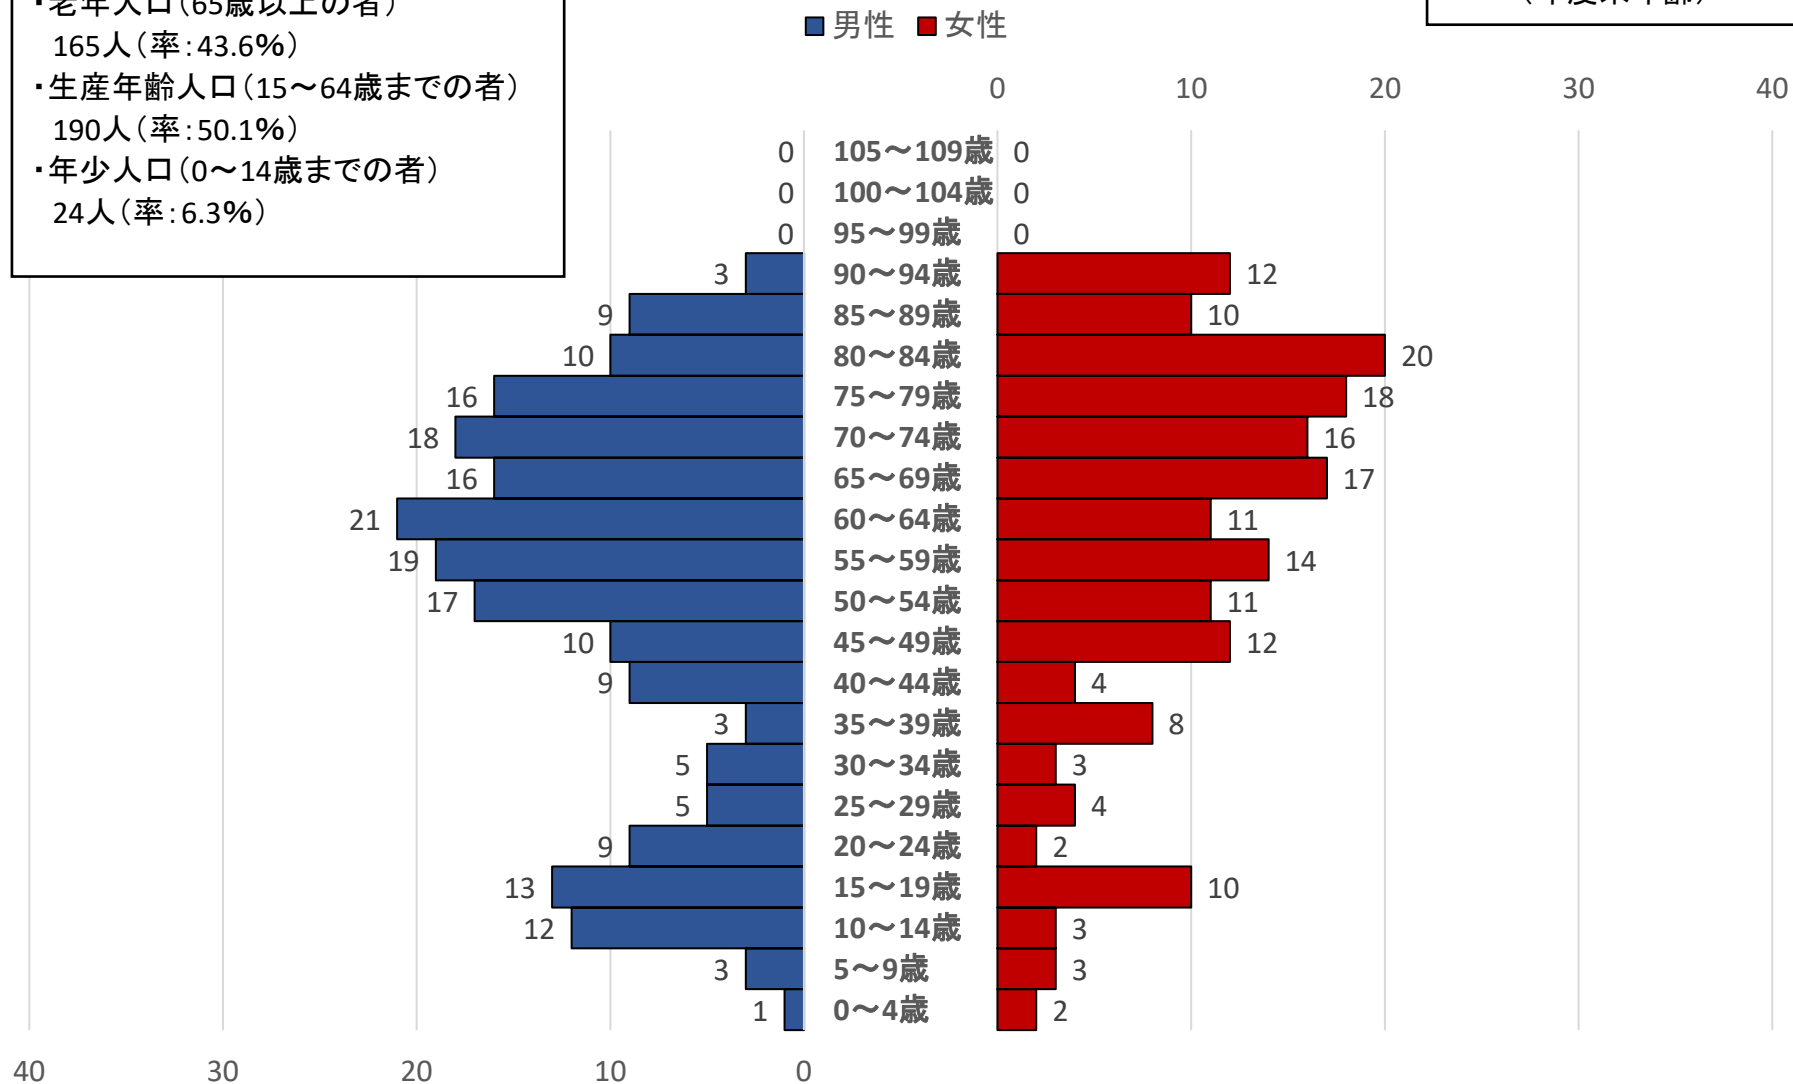

奥多摩町年齢3区分人口

- ・老年人口(65歳以上の者)  
2,626人(率:50.2%)
- ・生産年齢人口(15~64歳までの者)  
2,268人(率:43.3%)
- ・年少人口(0~14歳までの者)  
340人(率:6.5%)
- ・人口合計:5,234人

奥多摩町人口ピラミッド

平成30年6月15日現在  
(年度末年齢)

川井自治会年齢3区分人口

- ・老年人口(65歳以上の者)  
189人(率:42.8%)
- ・生産年齢人口(15~64歳までの者)  
213人(率:48.2%)
- ・年少人口(0~14歳までの者)  
40人(率:9.0%)

川井自治会人口ピラミッド

平成30年6月15日現在  
(年度末年齢)

■男性 ■女性

大丹波自治会年齢3区分人口

- ・老年人口(65歳以上の者)  
165人(率:43.6%)
- ・生産年齢人口(15~64歳までの者)  
190人(率:50.1%)
- ・年少人口(0~14歳までの者)  
24人(率:6.3%)

大丹波自治会人口ピラミッド

平成30年6月15日現在  
(年度末年齢)

梅沢自治会年齢3区分人口

- ・老年人口(65歳以上の者)  
67人(率:57.8%)
- ・生産年齢人口(15~64歳までの者)  
45人(率:38.8%)
- ・年少人口(0~14歳までの者)  
4人(率:3.4%)
- ・人口合計:116人

梅沢自治会人口ピラミッド

平成30年6月15日現在  
(年度末年齢)

丹三郎自治会年齢3区分人口

- ・老年人口(65歳以上の者)  
90人(率:49.7%)
- ・生産年齢人口(15～64歳までの者)  
85人(率:47.0%)
- ・年少人口(0～14歳までの者)  
6人(率:3.3%)
- ・人口合計:181人

丹三郎自治会人口ピラミッド

平成30年6月15日現在  
(年度末年齢)

小丹波自治会年齢3区分人口

- ・老年人口(65歳以上の者)  
337人(率:40.1%)
- ・生産年齢人口(15~64歳までの者)  
417人(率:49.7%)
- ・年少人口(0~14歳までの者)  
86人(率:10.2%)
- ・人口合計:840

小丹波自治会人口ピラミッド

平成30年6月15日現在  
(年度末年齢)

■ 男性 ■ 女性