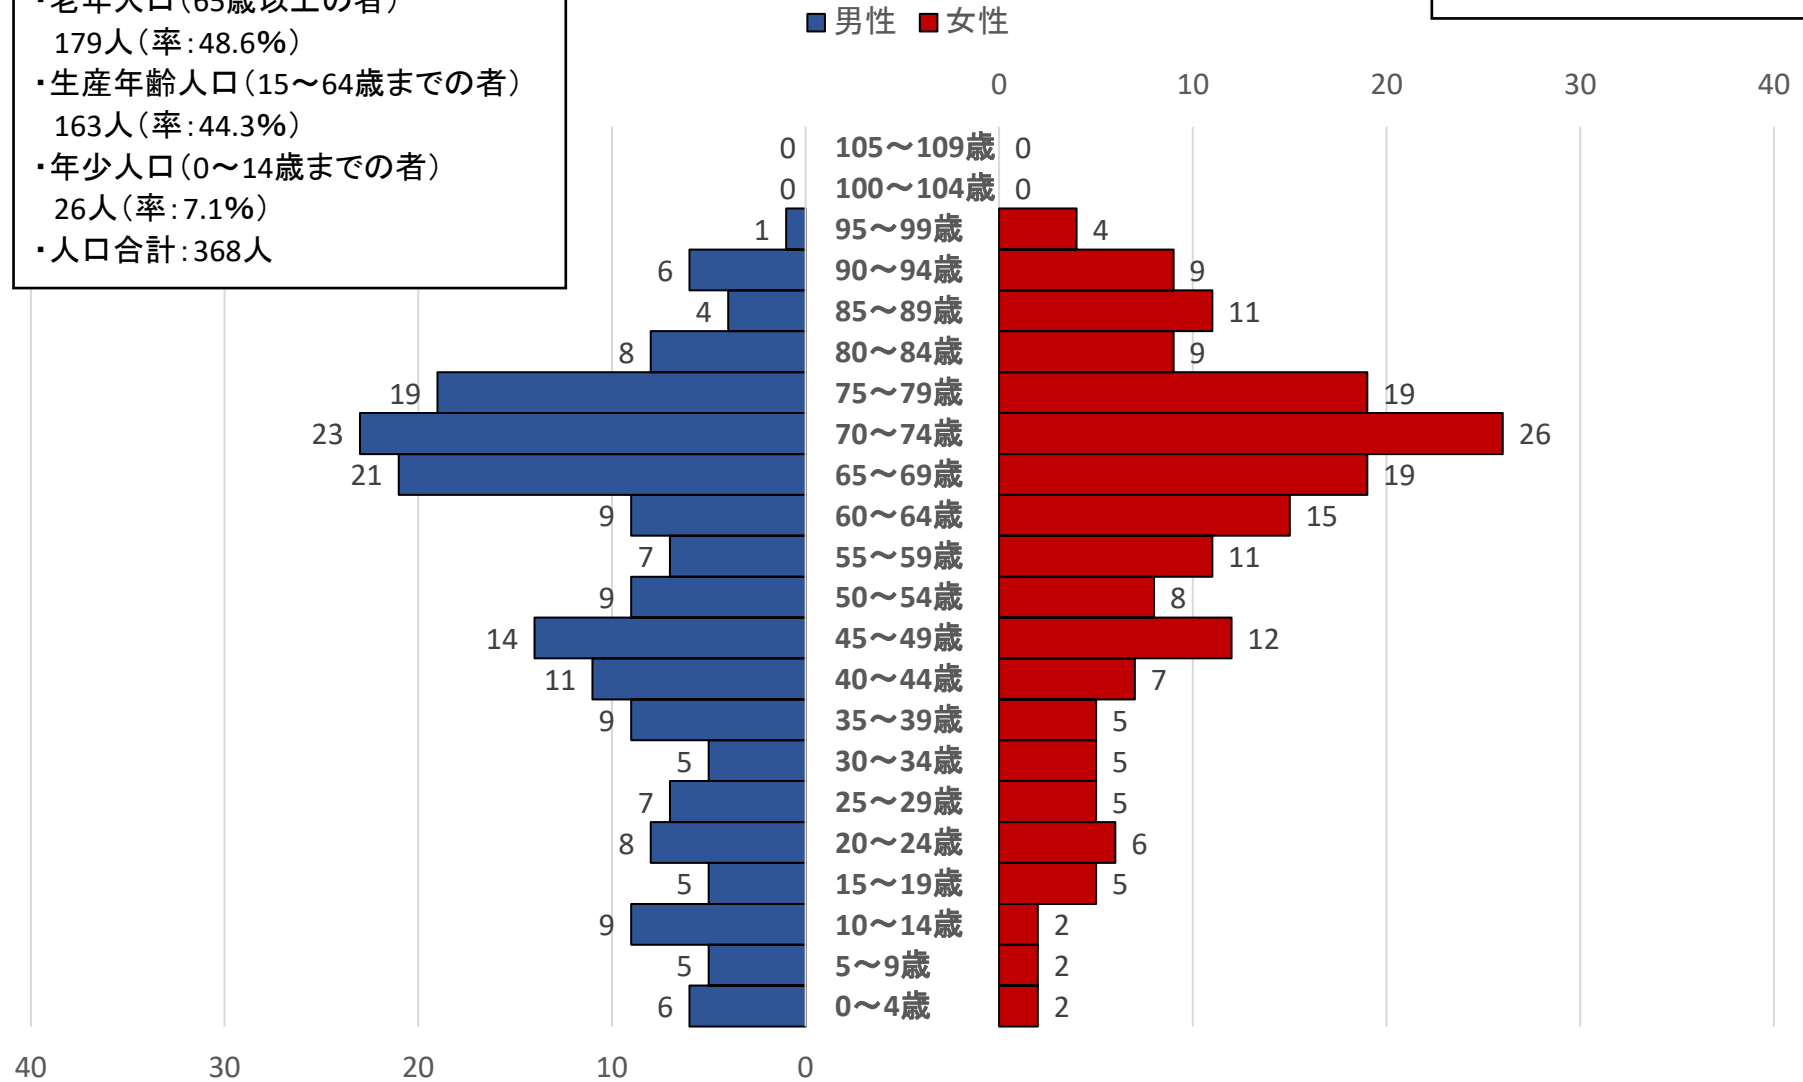

柵沢自治会年齢3区分人口

- ・老年人口(65歳以上の者)  
232人(率:47.0%)
- ・生産年齢人口(15~64歳までの者)  
234人(率:47.5%)
- ・年少人口(0~14歳までの者)  
27人(率:5.5%)

柵沢自治会人口ピラミッド

平成30年6月15日現在  
(年度末年齢)

■ 男性 ■ 女性

白丸自治会年齢3区分人口

- ・老年人口(65歳以上の者)  
56人(率:45.5%)
- ・生産年齢人口(15～64歳までの者)  
61人(率:49.6%)
- ・年少人口(0～14歳までの者)  
6人(率:4.9%)
- ・人口合計:123人

白丸自治会人口ピラミッド

平成30年6月15日現在  
(年度末年齢)

■ 男性 ■ 女性

大氷川自治会年齢3区分人口

- ・老年人口(65歳以上の者)  
179人(率:48.6%)
- ・生産年齢人口(15~64歳までの者)  
163人(率:44.3%)
- ・年少人口(0~14歳までの者)  
26人(率:7.1%)
- ・人口合計:368人

大氷川自治会人口ピラミッド

平成30年6月15日現在  
(年度末年齢)

常磐自治会年齢3区分人口

- ・老年人口(65歳以上の者)  
132人(率:57.7%)
- ・生産年齢人口(15~64歳までの者)  
88人(率:38.4%)
- ・年少人口(0~14歳までの者)  
9人(率:3.9%)
- ・人口合計:229人

常磐自治会人口ピラミッド

平成30年6月15日現在  
(年度末年齢)

長畑自治会年齢3区分人口

- ・老年人口(65歳以上の者)  
91人(率:46.9%)
- ・生産年齢人口(15～64歳までの者)  
89人(率:45.9%)
- ・年少人口(0～14歳までの者)  
14人(率:7.2%)
- ・人口合計:194人

長畑自治会人口ピラミッド

平成30年6月15日現在  
(年度末年齢)

南氷川自治会年齢3区分人口

- ・老年人口(65歳以上の者)  
91人(率:46.2%)
- ・生産年齢人口(15~64歳までの者)  
98人(率:49.7%)
- ・年少人口(0~14歳までの者)  
8人(率:4.1%)
- ・人口合計:197人

南氷川自治会人口ピラミッド

■男性 ■女性

平成30年6月15日現在  
(年度末年齢)