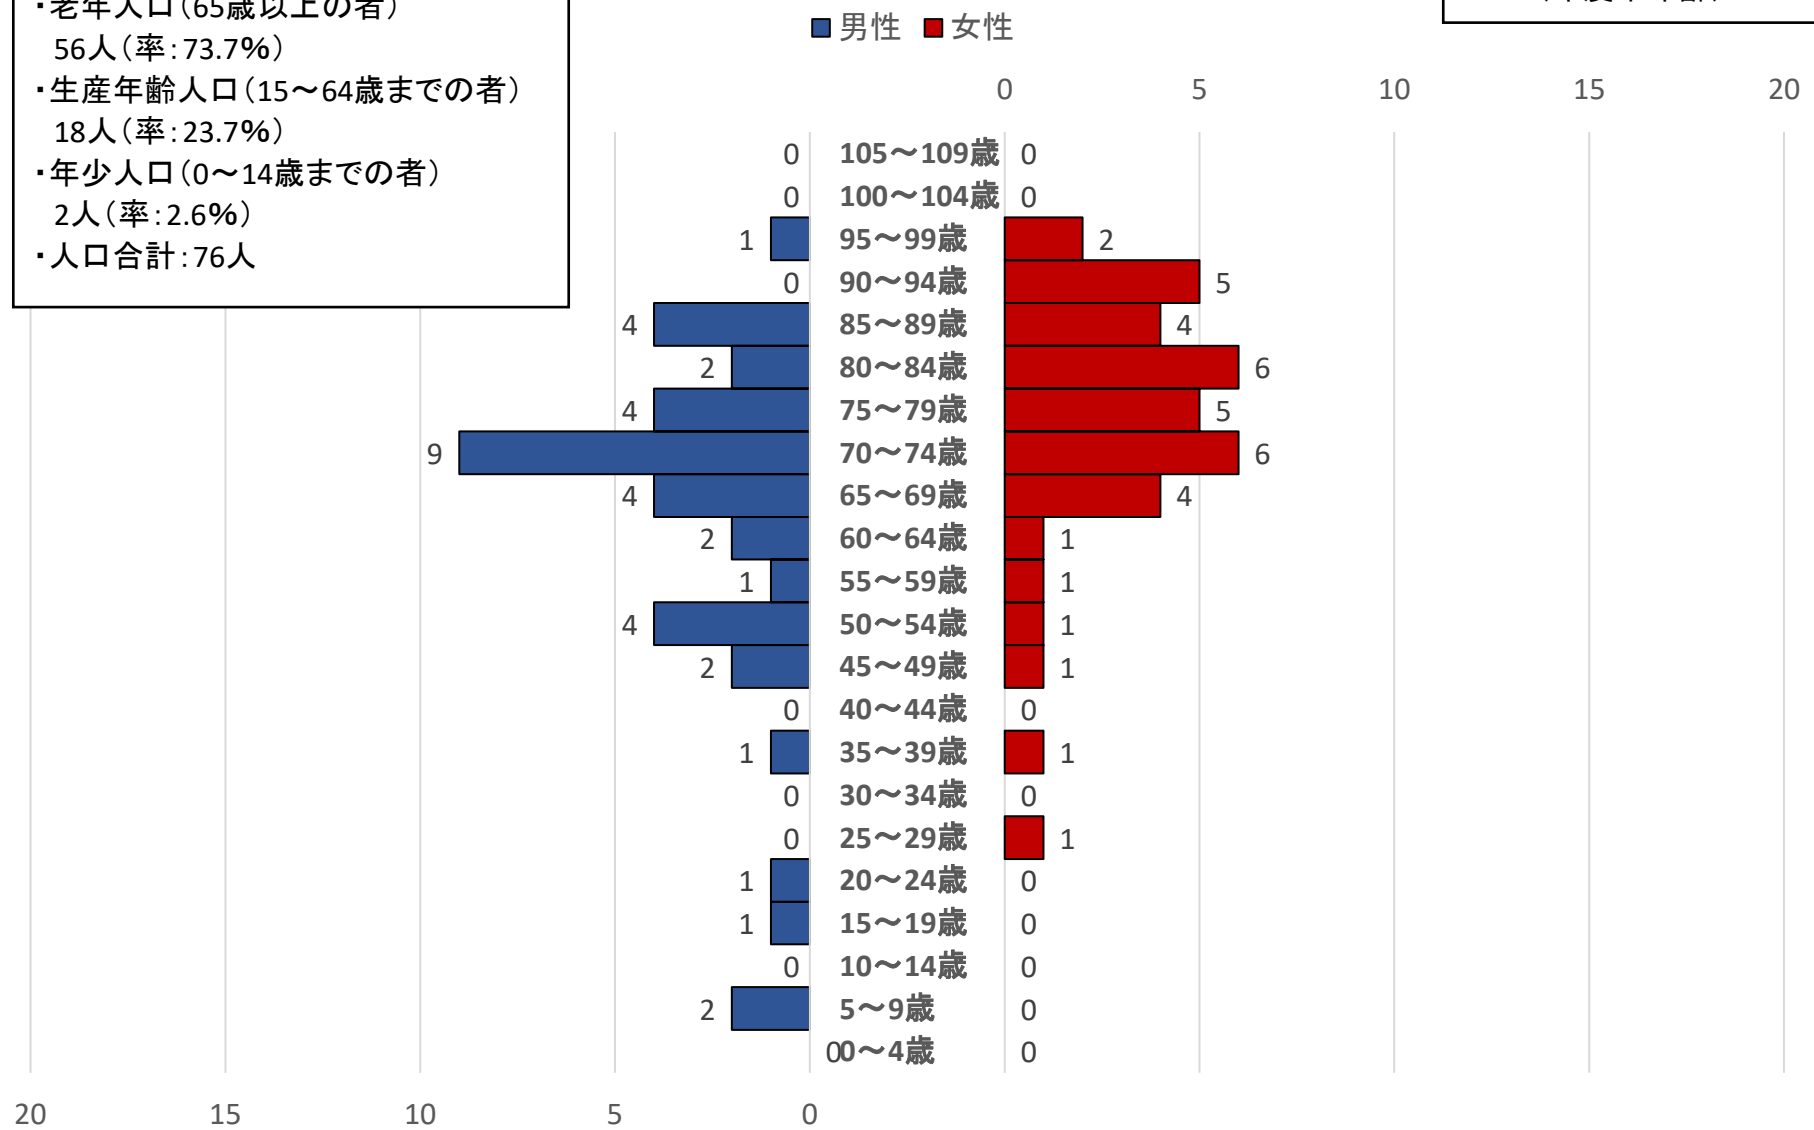

境自治会人口ピラミッド

平成30年6月15日現在  
(年度末年齢)

中山自治会年齢3区分人口

- ・老年人口(65歳以上の者)  
38人(率:61.3%)
- ・生産年齢人口(15～64歳までの者)  
23人(率:37.1%)
- ・年少人口(0～14歳までの者)  
1人(率:1.6%)

中山自治会人口ピラミッド

平成30年6月15日現在  
(年度末年齢)

原自治会年齢3区分人口

- ・老年人口(65歳以上の者)  
25人(率:40.3%)
- ・生産年齢人口(15~64歳までの者)  
34人(率:54.9%)
- ・年少人口(0~14歳までの者)  
3人(率:4.8%)
- ・人口合計:62人

原自治会人口ピラミッド

■ 男性 ■ 女性

平成30年6月15日現在  
(年度末年齢)

川野自治会年齢3区分人口

- ・老年人口(65歳以上の者)  
20人(率:48.8%)
- ・生産年齢人口(15～64歳までの者)  
21人(率:51.2%)
- ・年少人口(0～14歳までの者)  
0人(率:0%)
- ・人口合計:41人

川野自治会人口ピラミッド

平成30年6月15日現在  
(年度末年齢)

留浦自治会年齢3区分人口

- ・老年人口(65歳以上の者)  
11人(率:61.1%)
- ・生産年齢人口(15～64歳までの者)  
7人(率:38.9%)
- ・年少人口(0～14歳までの者)  
0人(率:0%)
- ・人口合計:18人

留浦自治会人口ピラミッド

■ 男性 ■ 女性

平成30年6月15日現在  
(年度末年齢)

峰谷自治会年齢3区分人口

- ・老年人口(65歳以上の者)  
56人(率:73.7%)
- ・生産年齢人口(15~64歳までの者)  
18人(率:23.7%)
- ・年少人口(0~14歳までの者)  
2人(率:2.6%)
- ・人口合計:76人

峰谷自治会人口ピラミッド

平成30年6月15日現在  
(年度末年齢)

小河内地区自治会年齢3区分人口

- ・老年人口(65歳以上の者)  
112人(率:56.9%)
- ・生産年齢人口(15～64歳までの者)  
80人(率:40.6%)
- ・年少人口(0～14歳までの者)  
5人(率:2.5%)
- ・人口合計:197人

小河内地区自治会人口ピラミッド

平成30年6月15日現在  
(年度末年齢)