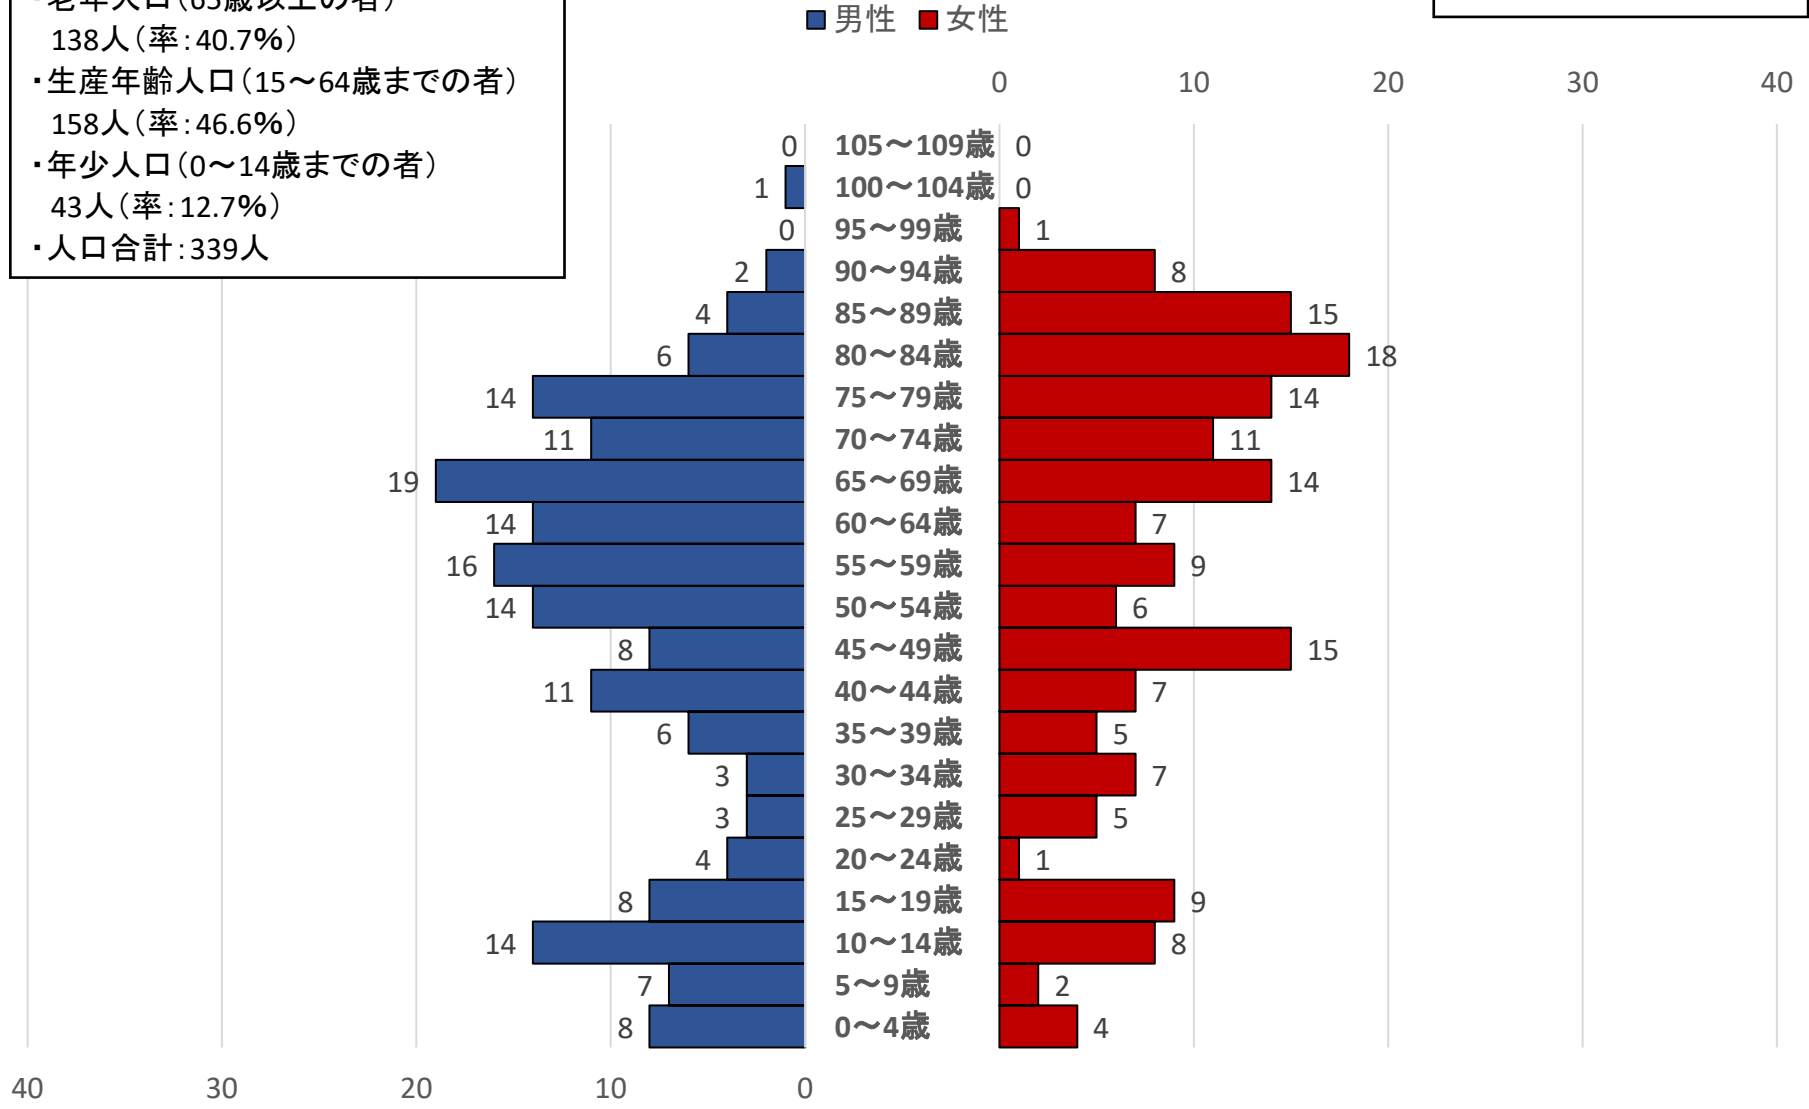

白丸自治会人口ピラミッド

平成30年6月15日現在  
(年度末年齢)

■ 男性 ■ 女性

大氷川自治会年齢3区分人口

- ・老年人口(65歳以上の者)  
179人(率:48.6%)
- ・生産年齢人口(15~64歳までの者)  
163人(率:44.3%)
- ・年少人口(0~14歳までの者)  
26人(率:7.1%)
- ・人口合計:368人

大氷川自治会人口ピラミッド

平成30年6月15日現在  
(年度末年齢)

長畑自治会人口ピラミッド

平成30年6月15日現在  
(年度末年齢)

南氷川自治会年齢3区分人口

- ・老年人口(65歳以上の者)  
91人(率:46.2%)
- ・生産年齢人口(15~64歳までの者)  
98人(率:49.7%)
- ・年少人口(0~14歳までの者)  
8人(率:4.1%)
- ・人口合計:197人

南氷川自治会人口ピラミッド

■男性 ■女性

平成30年6月15日現在  
(年度末年齢)

栃久保自治会年齢3区分人口

- ・老年人口(65歳以上の者)  
138人(率:40.7%)
- ・生産年齢人口(15～64歳までの者)  
158人(率:46.6%)
- ・年少人口(0～14歳までの者)  
43人(率:12.7%)
- ・人口合計:339人

栃久保自治会人口ピラミッド

平成30年6月15日現在  
(年度末年齢)

大沢自治会年齢3区分人口

- ・老年人口(65歳以上の者)  
29人(率:64.4%)
- ・生産年齢人口(15～64歳までの者)  
16人(率:35.6%)
- ・年少人口(0～14歳までの者)  
0人(率:0%)
- ・人口合計:45人

大沢自治会人口ピラミッド

平成30年6月15日現在  
(年度末年齢)

日原自治会年齢3区分人口

- ・老年人口(65歳以上の者)  
63人(率:66.3%)
- ・生産年齢人口(15～64歳までの者)  
30人(率:31.6%)
- ・年少人口(0～14歳までの者)  
2人(率:2.1%)
- ・人口合計:95人

日原自治会人口ピラミッド

平成30年6月15日現在  
(年度末年齢)

■ 男性 ■ 女性