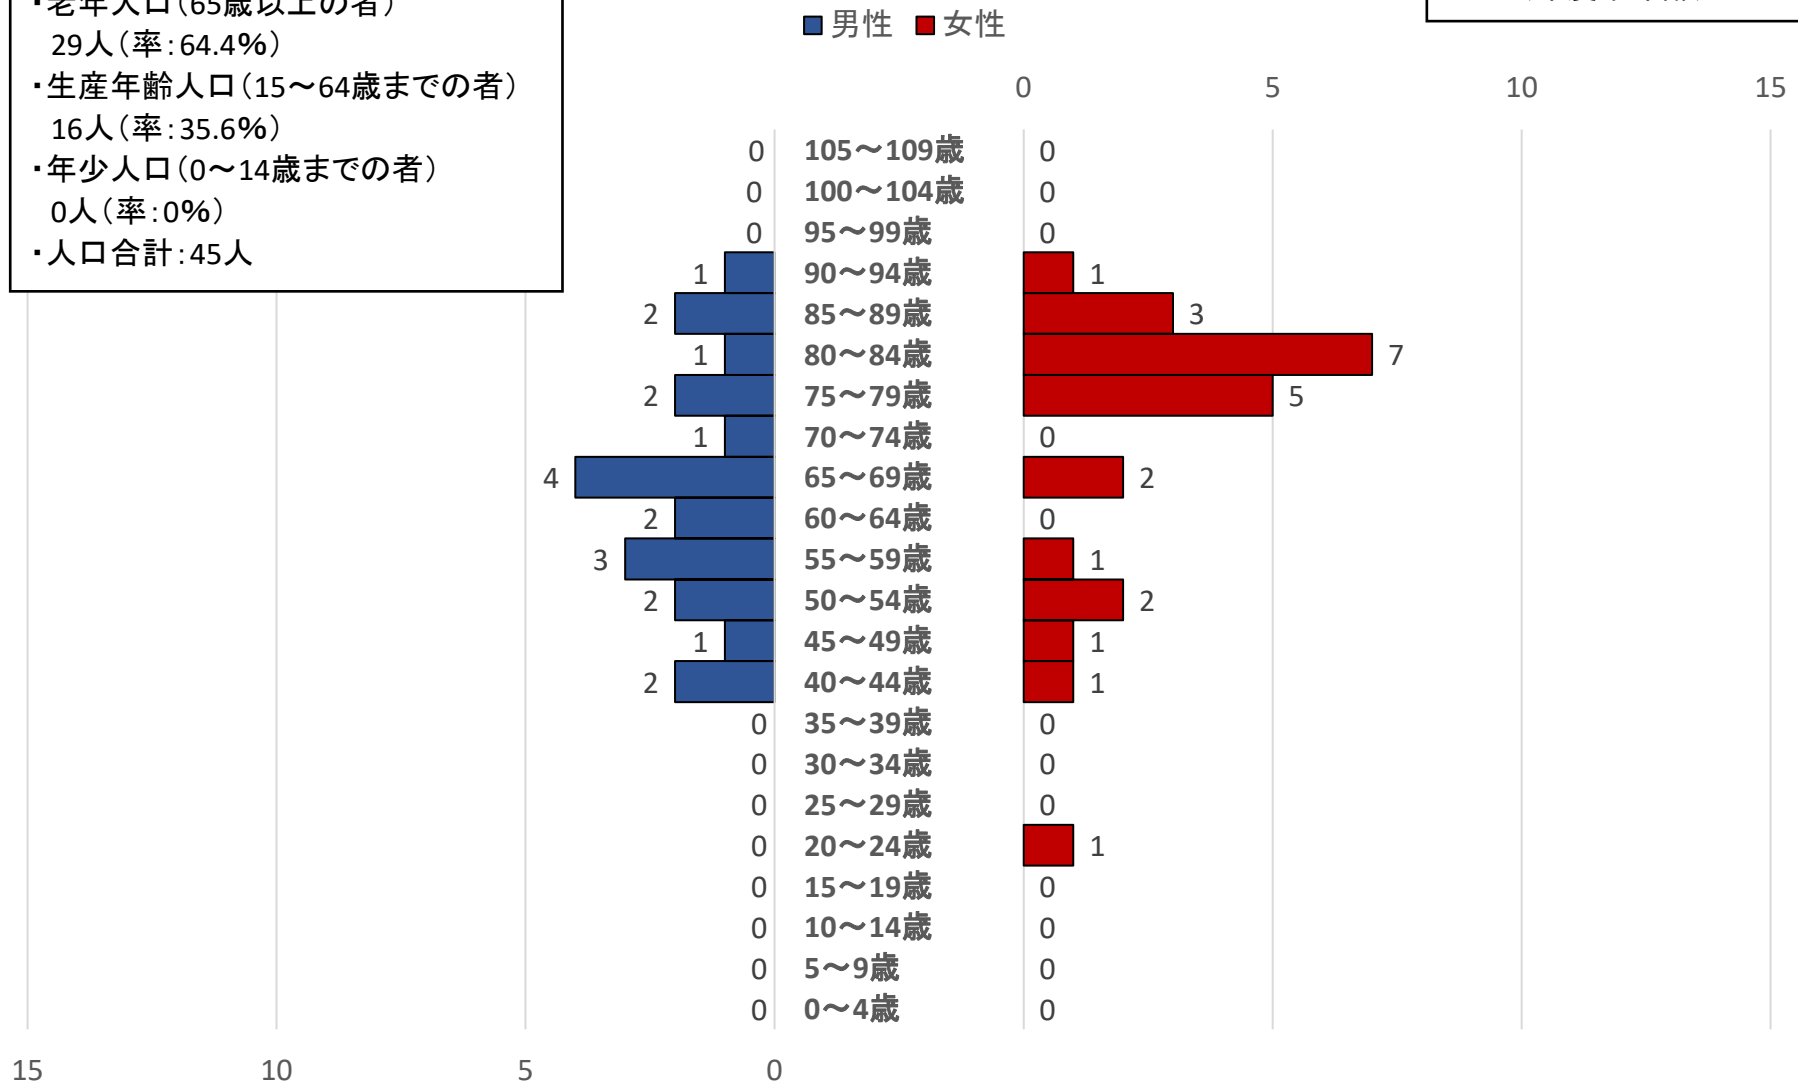

長畑自治会人口ピラミッド

平成30年6月15日現在  
(年度末年齢)

南氷川自治会年齢3区分人口

- ・老年人口(65歳以上の者)  
91人(率:46.2%)
- ・生産年齢人口(15~64歳までの者)  
98人(率:49.7%)
- ・年少人口(0~14歳までの者)  
8人(率:4.1%)
- ・人口合計:197人

南氷川自治会人口ピラミッド

■男性 ■女性

平成30年6月15日現在  
(年度末年齢)

栃久保自治会年齢3区分人口

- ・老年人口(65歳以上の者)  
138人(率:40.7%)
- ・生産年齢人口(15～64歳までの者)  
158人(率:46.6%)
- ・年少人口(0～14歳までの者)  
43人(率:12.7%)
- ・人口合計:339人

栃久保自治会人口ピラミッド

平成30年6月15日現在  
(年度末年齢)

大沢自治会年齢3区分人口

- ・老年人口(65歳以上の者)  
29人(率:64.4%)
- ・生産年齢人口(15～64歳までの者)  
16人(率:35.6%)
- ・年少人口(0～14歳までの者)  
0人(率:0%)
- ・人口合計:45人

大沢自治会人口ピラミッド

平成30年6月15日現在  
(年度末年齢)

日原自治会年齢3区分人口

- ・老年人口(65歳以上の者)  
63人(率:66.3%)
- ・生産年齢人口(15～64歳までの者)  
30人(率:31.6%)
- ・年少人口(0～14歳までの者)  
2人(率:2.1%)
- ・人口合計:95人

日原自治会人口ピラミッド

平成30年6月15日現在  
(年度末年齢)

■ 男性 ■ 女性

海沢自治会年齢3区分人口

- ・老年人口(65歳以上の者)  
151人(率:38.1%)
- ・生産年齢人口(15~64歳までの者)  
214人(率:54.1%)
- ・年少人口(0~14歳までの者)  
31人(率:7.8%)

海沢自治会人口ピラミッド

平成30年6月15日現在  
(年度末年齢)

境自治会年齢3区分人口

- ・老年人口(65歳以上の者)  
51人(率:47.2%)
- ・生産年齢人口(15~64歳までの者)  
49人(率:45.4%)
- ・年少人口(0~14歳までの者)  
8人(率:7.4%)
- ・人口合計:108人