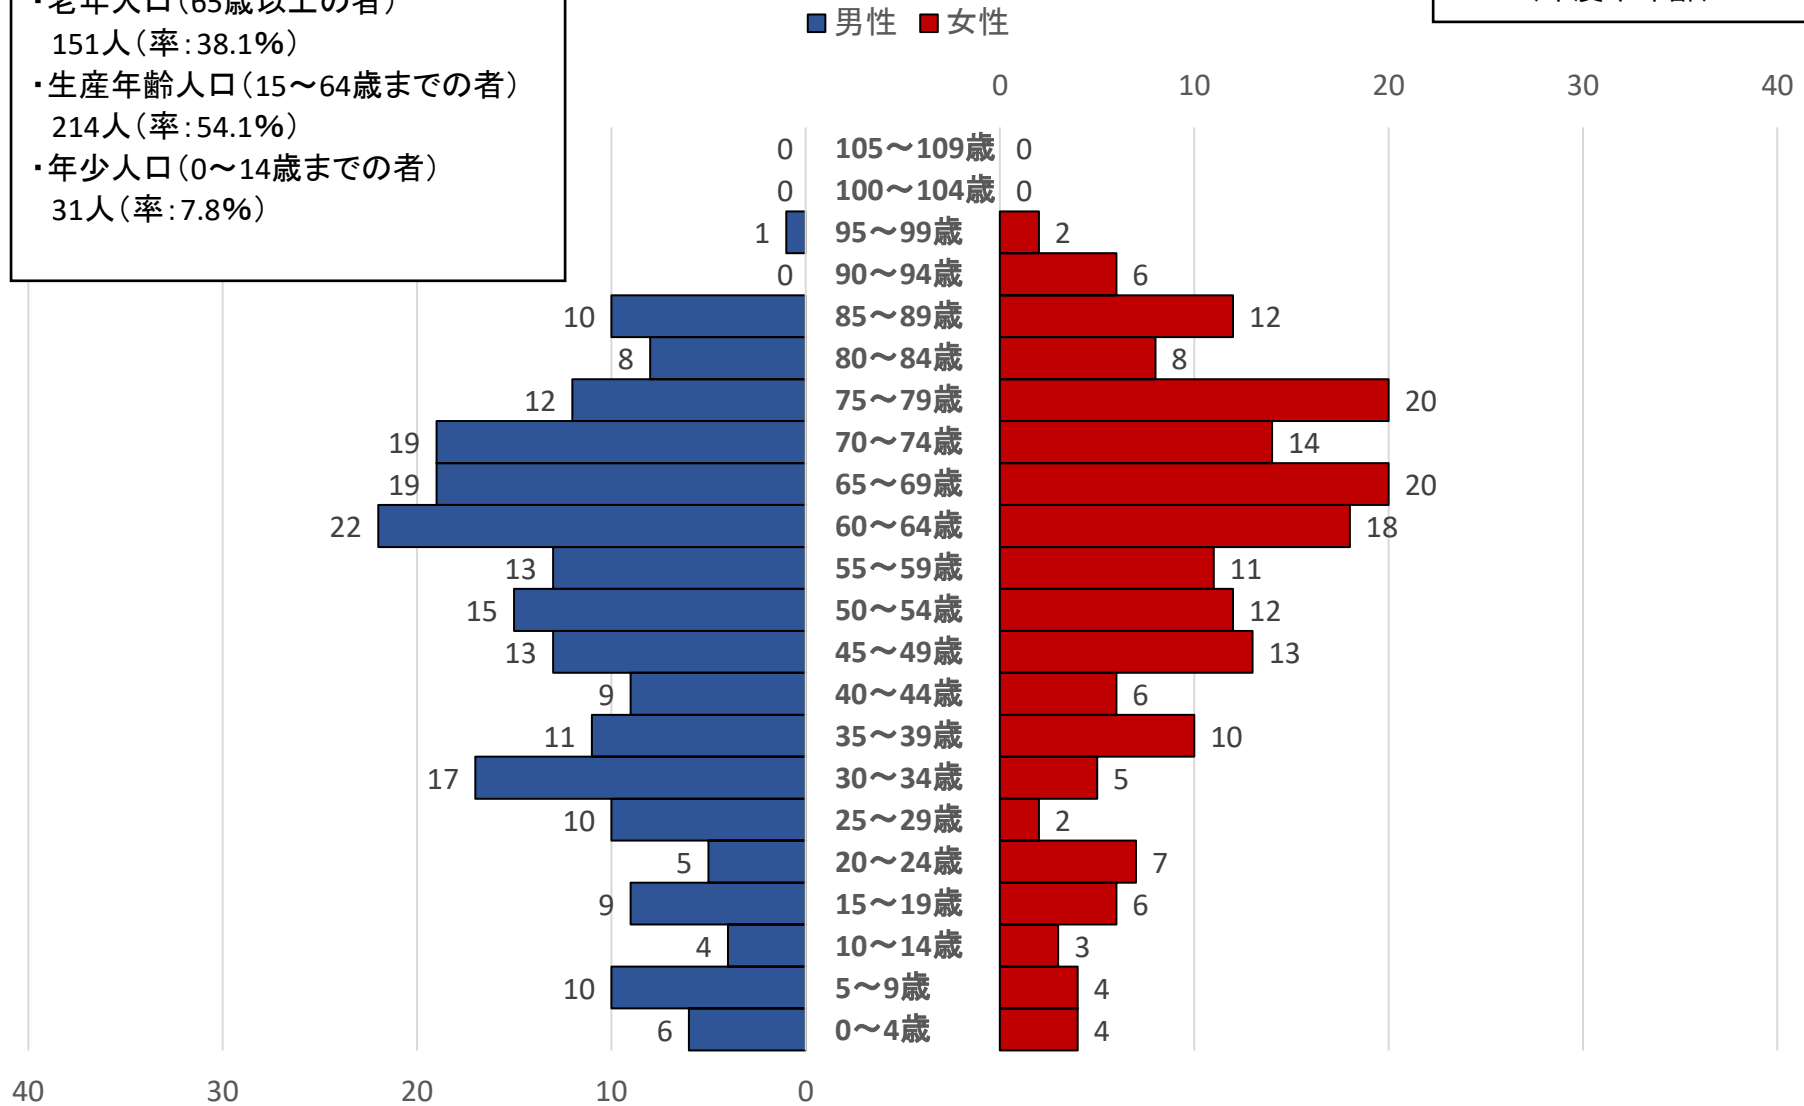

栃久保自治会年齢3区分人口

- ・老年人口(65歳以上の者)  
138人(率:40.7%)
- ・生産年齢人口(15～64歳までの者)  
158人(率:46.6%)
- ・年少人口(0～14歳までの者)  
43人(率:12.7%)
- ・人口合計:339人

栃久保自治会人口ピラミッド

平成30年6月15日現在  
(年度末年齢)

大沢自治会年齢3区分人口

- ・老年人口(65歳以上の者)  
29人(率:64.4%)
- ・生産年齢人口(15～64歳までの者)  
16人(率:35.6%)
- ・年少人口(0～14歳までの者)  
0人(率:0%)
- ・人口合計:45人

大沢自治会人口ピラミッド

平成30年6月15日現在  
(年度末年齢)

日原自治会年齢3区分人口

- ・老年人口(65歳以上の者)  
63人(率:66.3%)
- ・生産年齢人口(15～64歳までの者)  
30人(率:31.6%)
- ・年少人口(0～14歳までの者)  
2人(率:2.1%)
- ・人口合計:95人

日原自治会人口ピラミッド

平成30年6月15日現在  
(年度末年齢)

■ 男性 ■ 女性

海沢自治会年齢3区分人口

- ・老年人口(65歳以上の者)  
151人(率:38.1%)
- ・生産年齢人口(15~64歳までの者)  
214人(率:54.1%)
- ・年少人口(0~14歳までの者)  
31人(率:7.8%)

海沢自治会人口ピラミッド

平成30年6月15日現在  
(年度末年齢)

境自治会年齢3区分人口

- ・老年人口(65歳以上の者)  
51人(率:47.2%)
- ・生産年齢人口(15~64歳までの者)  
49人(率:45.4%)
- ・年少人口(0~14歳までの者)  
8人(率:7.4%)
- ・人口合計:108人

境自治会人口ピラミッド

平成30年6月15日現在  
(年度末年齢)

中山自治会年齢3区分人口

- ・老年人口(65歳以上の者)  
38人(率:61.3%)
- ・生産年齢人口(15～64歳までの者)  
23人(率:37.1%)
- ・年少人口(0～14歳までの者)  
1人(率:1.6%)

中山自治会人口ピラミッド

平成30年6月15日現在  
(年度末年齢)

原自治会年齢3区分人口

- ・老年人口(65歳以上の者)  
25人(率:40.3%)
- ・生産年齢人口(15~64歳までの者)  
34人(率:54.9%)
- ・年少人口(0~14歳までの者)  
3人(率:4.8%)
- ・人口合計:62人