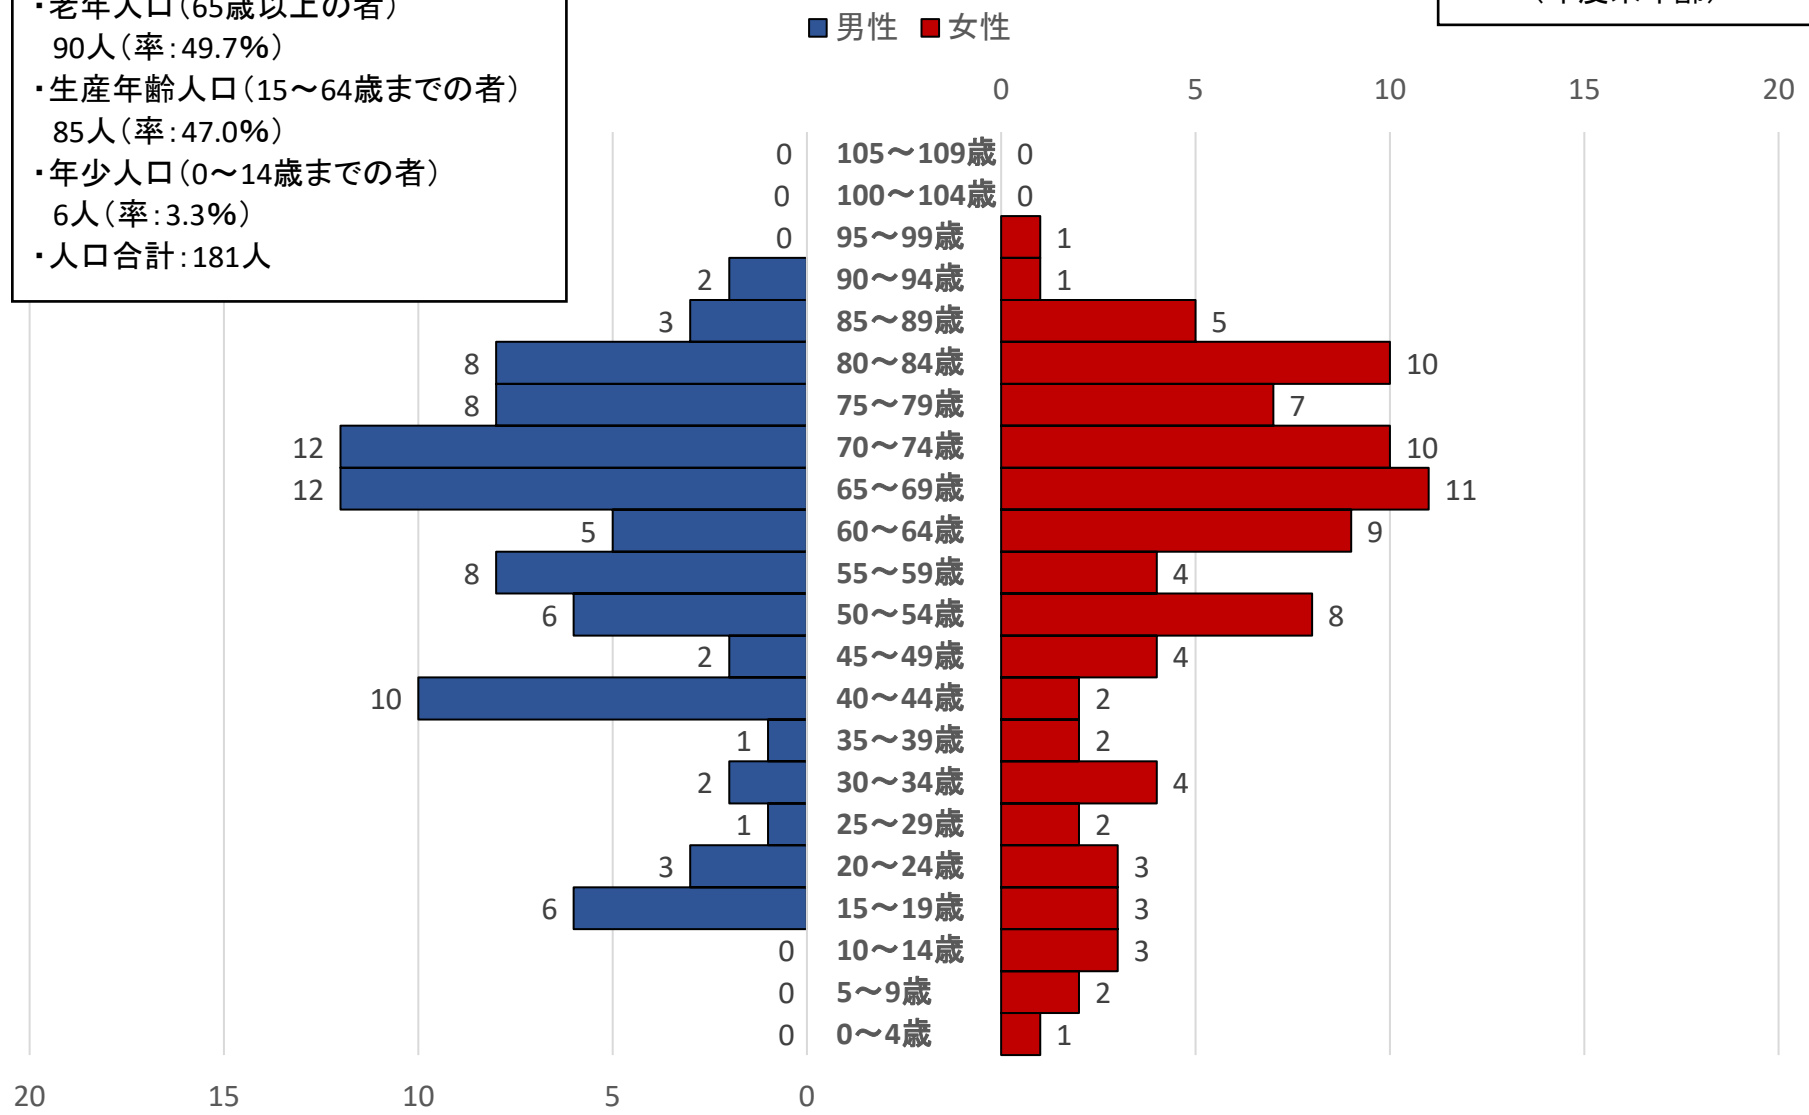

川井自治会人口ピラミッド

平成30年6月15日現在  
(年度末年齢)

■男性 ■女性

大丹波自治会年齢3区分人口

- ・老年人口(65歳以上の者)  
165人(率:43.6%)
- ・生産年齢人口(15~64歳までの者)  
190人(率:50.1%)
- ・年少人口(0~14歳までの者)  
24人(率:6.3%)

大丹波自治会人口ピラミッド

平成30年6月15日現在  
(年度末年齢)

梅沢自治会年齢3区分人口

- ・老年人口(65歳以上の者)  
67人(率:57.8%)
- ・生産年齢人口(15~64歳までの者)  
45人(率:38.8%)
- ・年少人口(0~14歳までの者)  
4人(率:3.4%)
- ・人口合計:116人

梅沢自治会人口ピラミッド

平成30年6月15日現在  
(年度末年齢)

丹三郎自治会年齢3区分人口

- ・老年人口(65歳以上の者)  
90人(率:49.7%)
- ・生産年齢人口(15～64歳までの者)  
85人(率:47.0%)
- ・年少人口(0～14歳までの者)  
6人(率:3.3%)
- ・人口合計:181人

丹三郎自治会人口ピラミッド

平成30年6月15日現在  
(年度末年齢)

小丹波自治会年齢3区分人口

- ・老年人口(65歳以上の者)  
337人(率:40.1%)
- ・生産年齢人口(15~64歳までの者)  
417人(率:49.7%)
- ・年少人口(0~14歳までの者)  
86人(率:10.2%)
- ・人口合計:840

小丹波自治会人口ピラミッド

平成30年6月15日現在  
(年度末年齢)

■ 男性 ■ 女性

柵沢自治会年齢3区分人口

- ・老年人口(65歳以上の者)  
232人(率:47.0%)
- ・生産年齢人口(15~64歳までの者)  
234人(率:47.5%)
- ・年少人口(0~14歳までの者)  
27人(率:5.5%)

柵沢自治会人口ピラミッド

平成30年6月15日現在  
(年度末年齢)

■ 男性 ■ 女性

白丸自治会年齢3区分人口

- ・老年人口(65歳以上の者)  
56人(率:45.5%)
- ・生産年齢人口(15～64歳までの者)  
61人(率:49.6%)
- ・年少人口(0～14歳までの者)  
6人(率:4.9%)
- ・人口合計:123人