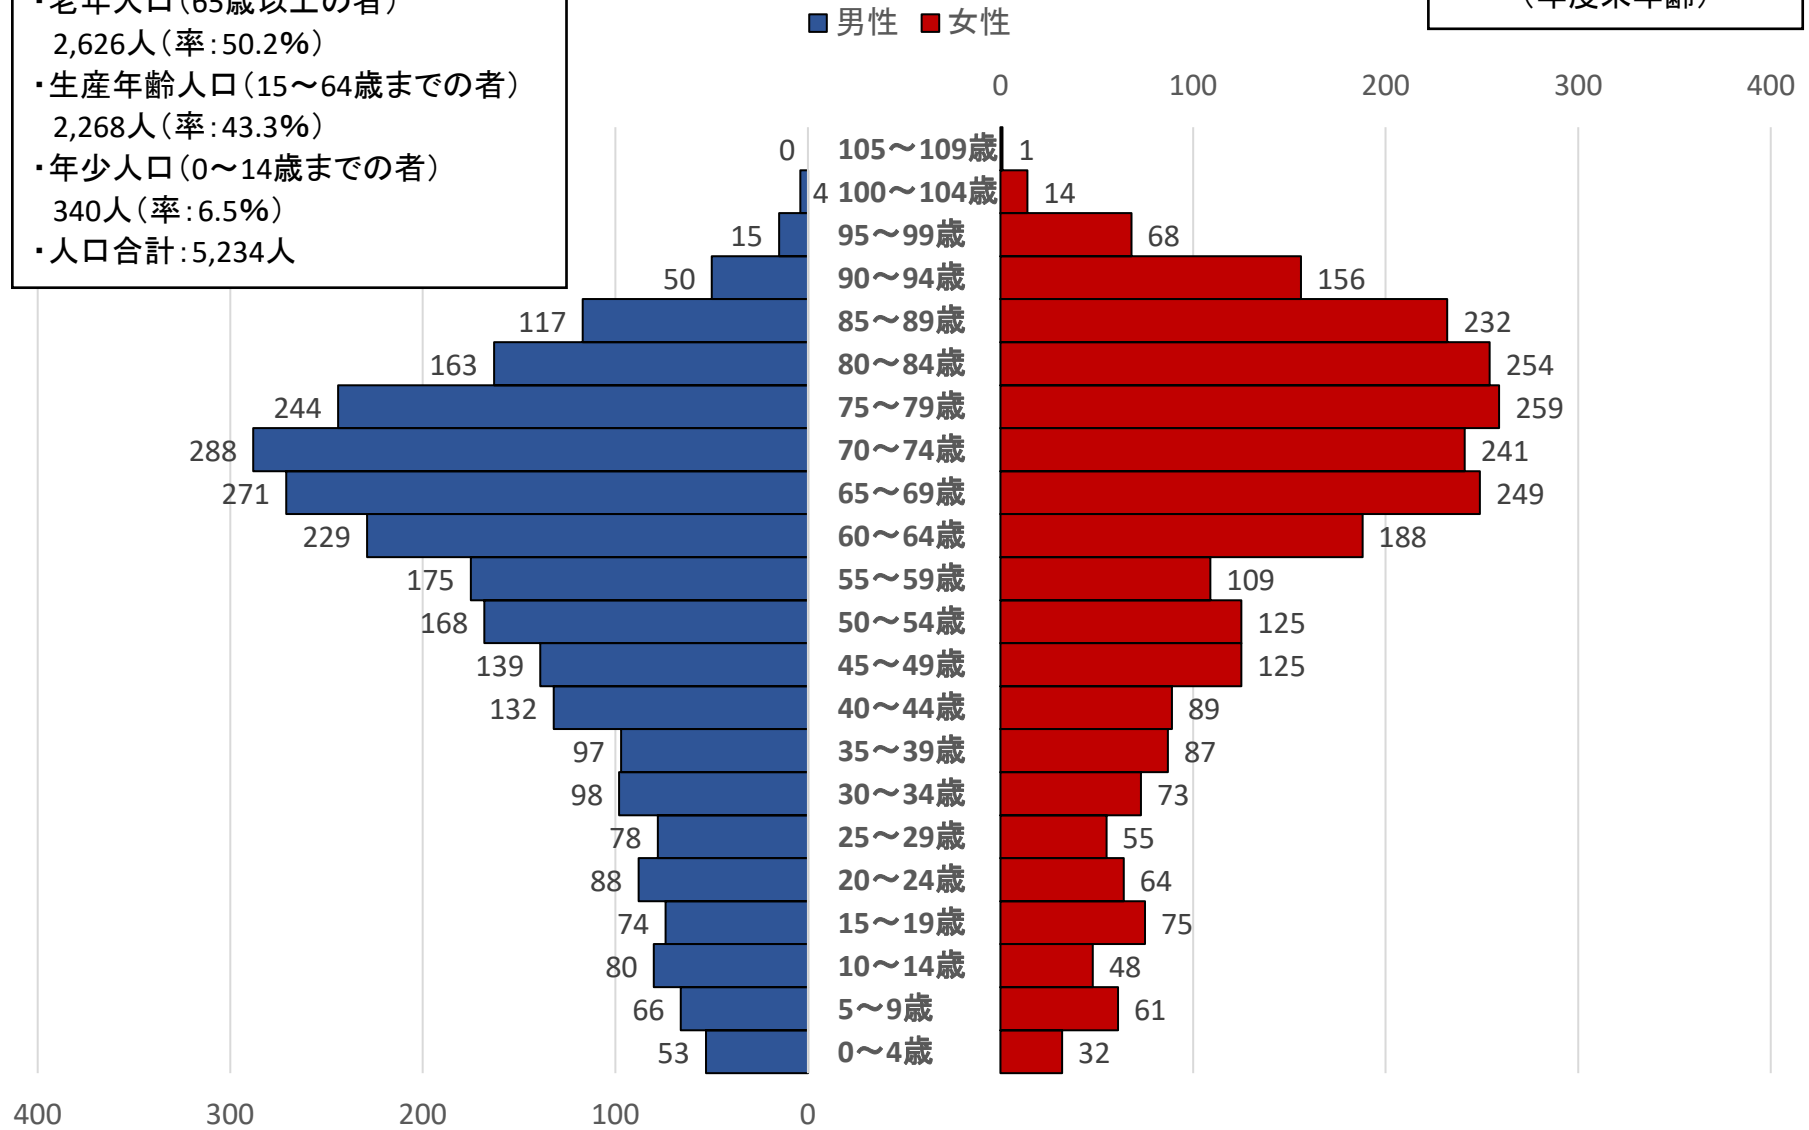

奥多摩町年齢3区分人口

- ・老年人口(65歳以上の者)  
2,626人(率:50.2%)
- ・生産年齢人口(15~64歳までの者)  
2,268人(率:43.3%)
- ・年少人口(0~14歳までの者)  
340人(率:6.5%)
- ・人口合計:5,234人

奥多摩町人口ピラミッド

平成30年6月15日現在  
(年度末年齢)

川井自治会年齢3区分人口

- ・老年人口(65歳以上の者)  
189人(率:42.8%)
- ・生産年齢人口(15~64歳までの者)  
213人(率:48.2%)
- ・年少人口(0~14歳までの者)  
40人(率:9.0%)

川井自治会人口ピラミッド

平成30年6月15日現在  
(年度末年齢)

■男性 ■女性

大丹波自治会年齢3区分人口

- ・老年人口(65歳以上の者)  
165人(率:43.6%)
- ・生産年齢人口(15~64歳までの者)  
190人(率:50.1%)
- ・年少人口(0~14歳までの者)  
24人(率:6.3%)

大丹波自治会人口ピラミッド

平成30年6月15日現在  
(年度末年齢)

梅沢自治会年齢3区分人口

- ・老年人口(65歳以上の者)  
67人(率:57.8%)
- ・生産年齢人口(15~64歳までの者)  
45人(率:38.8%)
- ・年少人口(0~14歳までの者)  
4人(率:3.4%)
- ・人口合計:116人

梅沢自治会人口ピラミッド

平成30年6月15日現在  
(年度末年齢)

丹三郎自治会年齢3区分人口

- ・老年人口(65歳以上の者)  
90人(率:49.7%)
- ・生産年齢人口(15～64歳までの者)  
85人(率:47.0%)
- ・年少人口(0～14歳までの者)  
6人(率:3.3%)
- ・人口合計:181人

丹三郎自治会人口ピラミッド

平成30年6月15日現在  
(年度末年齢)

小丹波自治会年齢3区分人口

- ・老年人口(65歳以上の者)  
337人(率:40.1%)
- ・生産年齢人口(15~64歳までの者)  
417人(率:49.7%)
- ・年少人口(0~14歳までの者)  
86人(率:10.2%)
- ・人口合計:840

小丹波自治会人口ピラミッド

平成30年6月15日現在  
(年度末年齢)

■ 男性 ■ 女性