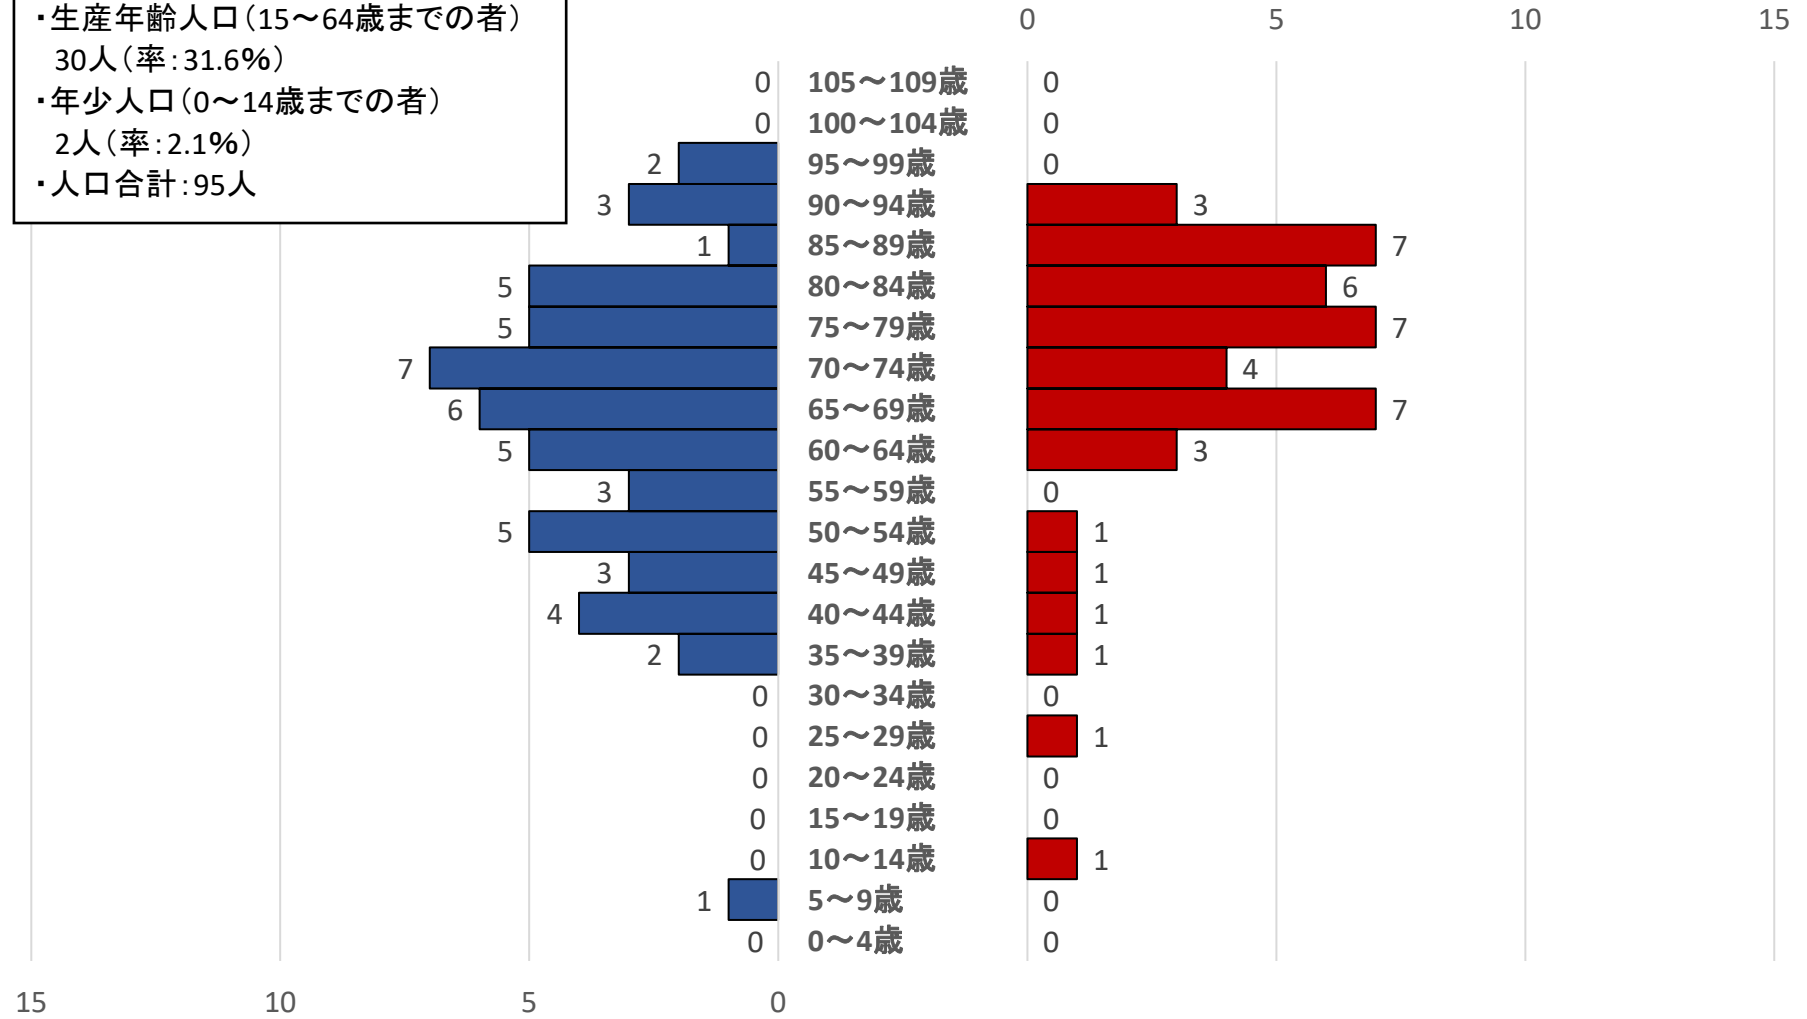

大沢自治会人口ピラミッド

平成30年6月15日現在  
(年度末年齢)

日原自治会年齢3区分人口

- ・老年人口(65歳以上の者)  
63人(率:66.3%)
- ・生産年齢人口(15～64歳までの者)  
30人(率:31.6%)
- ・年少人口(0～14歳までの者)  
2人(率:2.1%)
- ・人口合計:95人

日原自治会人口ピラミッド

平成30年6月15日現在  
(年度末年齢)

■ 男性 ■ 女性

海沢自治会年齢3区分人口

- ・老年人口(65歳以上の者)  
151人(率:38.1%)
- ・生産年齢人口(15~64歳までの者)  
214人(率:54.1%)
- ・年少人口(0~14歳までの者)  
31人(率:7.8%)

海沢自治会人口ピラミッド

平成30年6月15日現在  
(年度末年齢)

境自治会年齢3区分人口

- ・老年人口(65歳以上の者)  
51人(率:47.2%)
- ・生産年齢人口(15~64歳までの者)  
49人(率:45.4%)
- ・年少人口(0~14歳までの者)  
8人(率:7.4%)
- ・人口合計:108人

境自治会人口ピラミッド

平成30年6月15日現在  
(年度末年齢)

中山自治会年齢3区分人口

- ・老年人口(65歳以上の者)  
38人(率:61.3%)
- ・生産年齢人口(15～64歳までの者)  
23人(率:37.1%)
- ・年少人口(0～14歳までの者)  
1人(率:1.6%)

中山自治会人口ピラミッド

平成30年6月15日現在  
(年度末年齢)

原自治会年齢3区分人口

- ・老年人口(65歳以上の者)  
25人(率:40.3%)
- ・生産年齢人口(15~64歳までの者)  
34人(率:54.9%)
- ・年少人口(0~14歳までの者)  
3人(率:4.8%)
- ・人口合計:62人