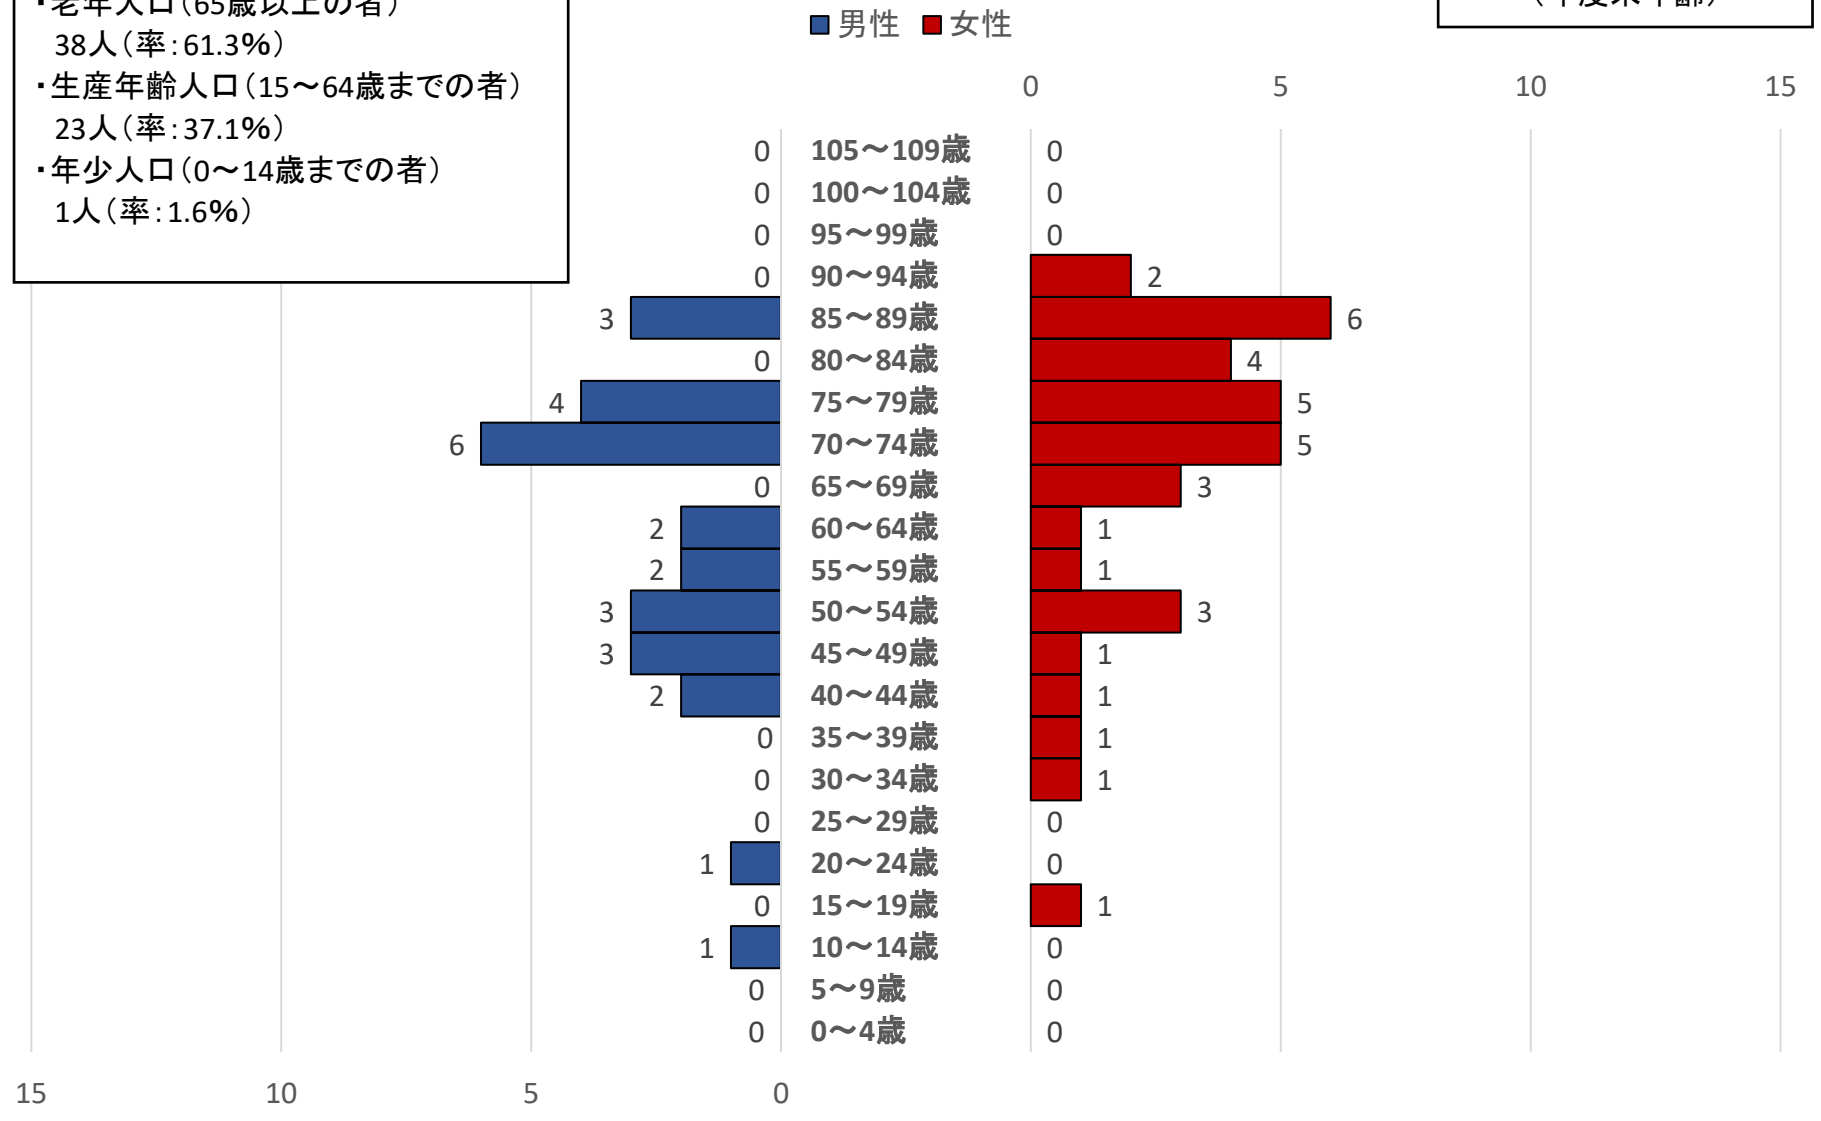

海沢自治会年齢3区分人口

- ・老年人口(65歳以上の者)  
151人(率:38.1%)
- ・生産年齢人口(15~64歳までの者)  
214人(率:54.1%)
- ・年少人口(0~14歳までの者)  
31人(率:7.8%)

海沢自治会人口ピラミッド

平成30年6月15日現在  
(年度末年齢)

境自治会年齢3区分人口

- ・老年人口(65歳以上の者)  
51人(率:47.2%)
- ・生産年齢人口(15~64歳までの者)  
49人(率:45.4%)
- ・年少人口(0~14歳までの者)  
8人(率:7.4%)
- ・人口合計:108人

境自治会人口ピラミッド

平成30年6月15日現在  
(年度末年齢)

中山自治会年齢3区分人口

- ・老年人口(65歳以上の者)  
38人(率:61.3%)
- ・生産年齢人口(15～64歳までの者)  
23人(率:37.1%)
- ・年少人口(0～14歳までの者)  
1人(率:1.6%)

中山自治会人口ピラミッド

平成30年6月15日現在  
(年度末年齢)

原自治会年齢3区分人口

- ・老年人口(65歳以上の者)  
25人(率:40.3%)
- ・生産年齢人口(15~64歳までの者)  
34人(率:54.9%)
- ・年少人口(0~14歳までの者)  
3人(率:4.8%)
- ・人口合計:62人

原自治会人口ピラミッド

■ 男性 ■ 女性

平成30年6月15日現在  
(年度末年齢)

川野自治会年齢3区分人口

- ・老年人口(65歳以上の者)  
20人(率:48.8%)
- ・生産年齢人口(15～64歳までの者)  
21人(率:51.2%)
- ・年少人口(0～14歳までの者)  
0人(率:0%)
- ・人口合計:41人

川野自治会人口ピラミッド

平成30年6月15日現在  
(年度末年齢)

留浦自治会年齢3区分人口

- ・老年人口(65歳以上の者)  
11人(率:61.1%)
- ・生産年齢人口(15～64歳までの者)  
7人(率:38.9%)
- ・年少人口(0～14歳までの者)  
0人(率:0%)
- ・人口合計:18人

留浦自治会人口ピラミッド

■ 男性 ■ 女性

平成30年6月15日現在  
(年度末年齢)

峰谷自治会年齢3区分人口

- ・老年人口(65歳以上の者)  
56人(率:73.7%)
- ・生産年齢人口(15~64歳までの者)  
18人(率:23.7%)
- ・年少人口(0~14歳までの者)  
2人(率:2.6%)
- ・人口合計:76人