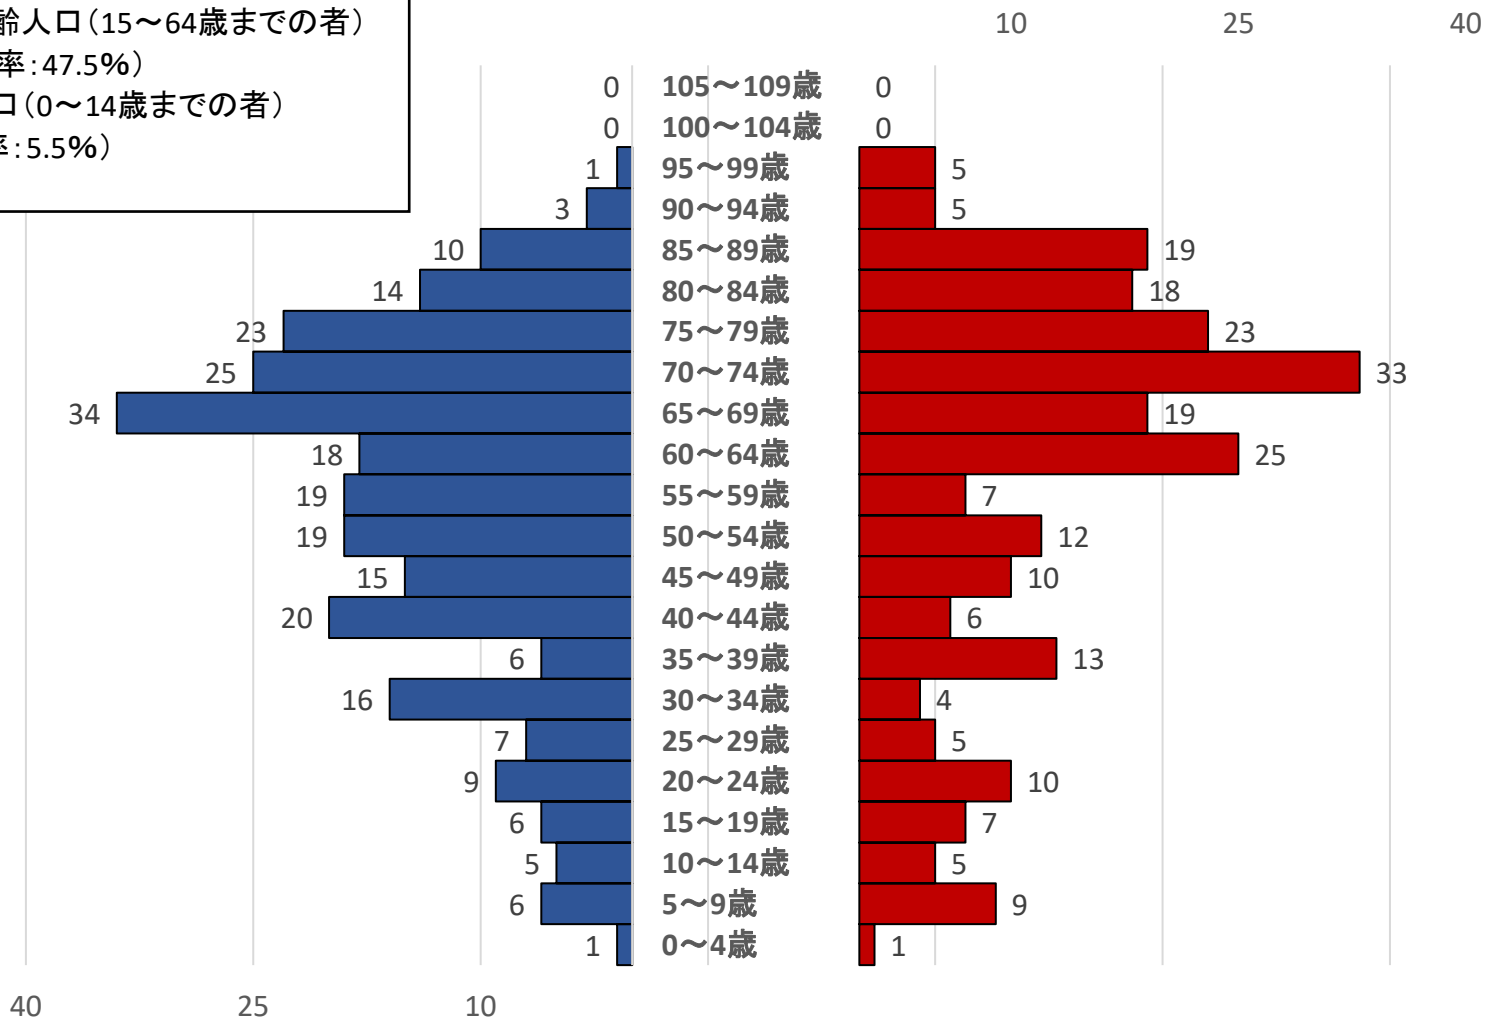

- ・老年人口(65歳以上の者)  
67人(率:57.8%)
- ・生産年齢人口(15~64歳までの者)  
45人(率:38.8%)
- ・年少人口(0~14歳までの者)  
4人(率:3.4%)
- ・人口合計:116人

梅沢自治会人口ピラミッド

平成30年6月15日現在  
(年度末年齢)

丹三郎自治会年齢3区分人口

- ・老年人口(65歳以上の者)  
90人(率:49.7%)
- ・生産年齢人口(15～64歳までの者)  
85人(率:47.0%)
- ・年少人口(0～14歳までの者)  
6人(率:3.3%)
- ・人口合計:181人

丹三郎自治会人口ピラミッド

平成30年6月15日現在  
(年度末年齢)

小丹波自治会年齢3区分人口

- ・老年人口(65歳以上の者)  
337人(率:40.1%)
- ・生産年齢人口(15~64歳までの者)  
417人(率:49.7%)
- ・年少人口(0~14歳までの者)  
86人(率:10.2%)
- ・人口合計:840

小丹波自治会人口ピラミッド

平成30年6月15日現在  
(年度末年齢)

■ 男性 ■ 女性

柵沢自治会年齢3区分人口

- ・老年人口(65歳以上の者)  
232人(率:47.0%)
- ・生産年齢人口(15~64歳までの者)  
234人(率:47.5%)
- ・年少人口(0~14歳までの者)  
27人(率:5.5%)

柵沢自治会人口ピラミッド

平成30年6月15日現在  
(年度末年齢)

■ 男性 ■ 女性

白丸自治会年齢3区分人口

- ・老年人口(65歳以上の者)  
56人(率:45.5%)
- ・生産年齢人口(15～64歳までの者)  
61人(率:49.6%)
- ・年少人口(0～14歳までの者)  
6人(率:4.9%)
- ・人口合計:123人

白丸自治会人口ピラミッド

平成30年6月15日現在  
(年度末年齢)

■ 男性 ■ 女性

大氷川自治会年齢3区分人口

- ・老年人口(65歳以上の者)  
179人(率:48.6%)
- ・生産年齢人口(15~64歳までの者)  
163人(率:44.3%)
- ・年少人口(0~14歳までの者)  
26人(率:7.1%)
- ・人口合計:368人

大氷川自治会人口ピラミッド

平成30年6月15日現在  
(年度末年齢)