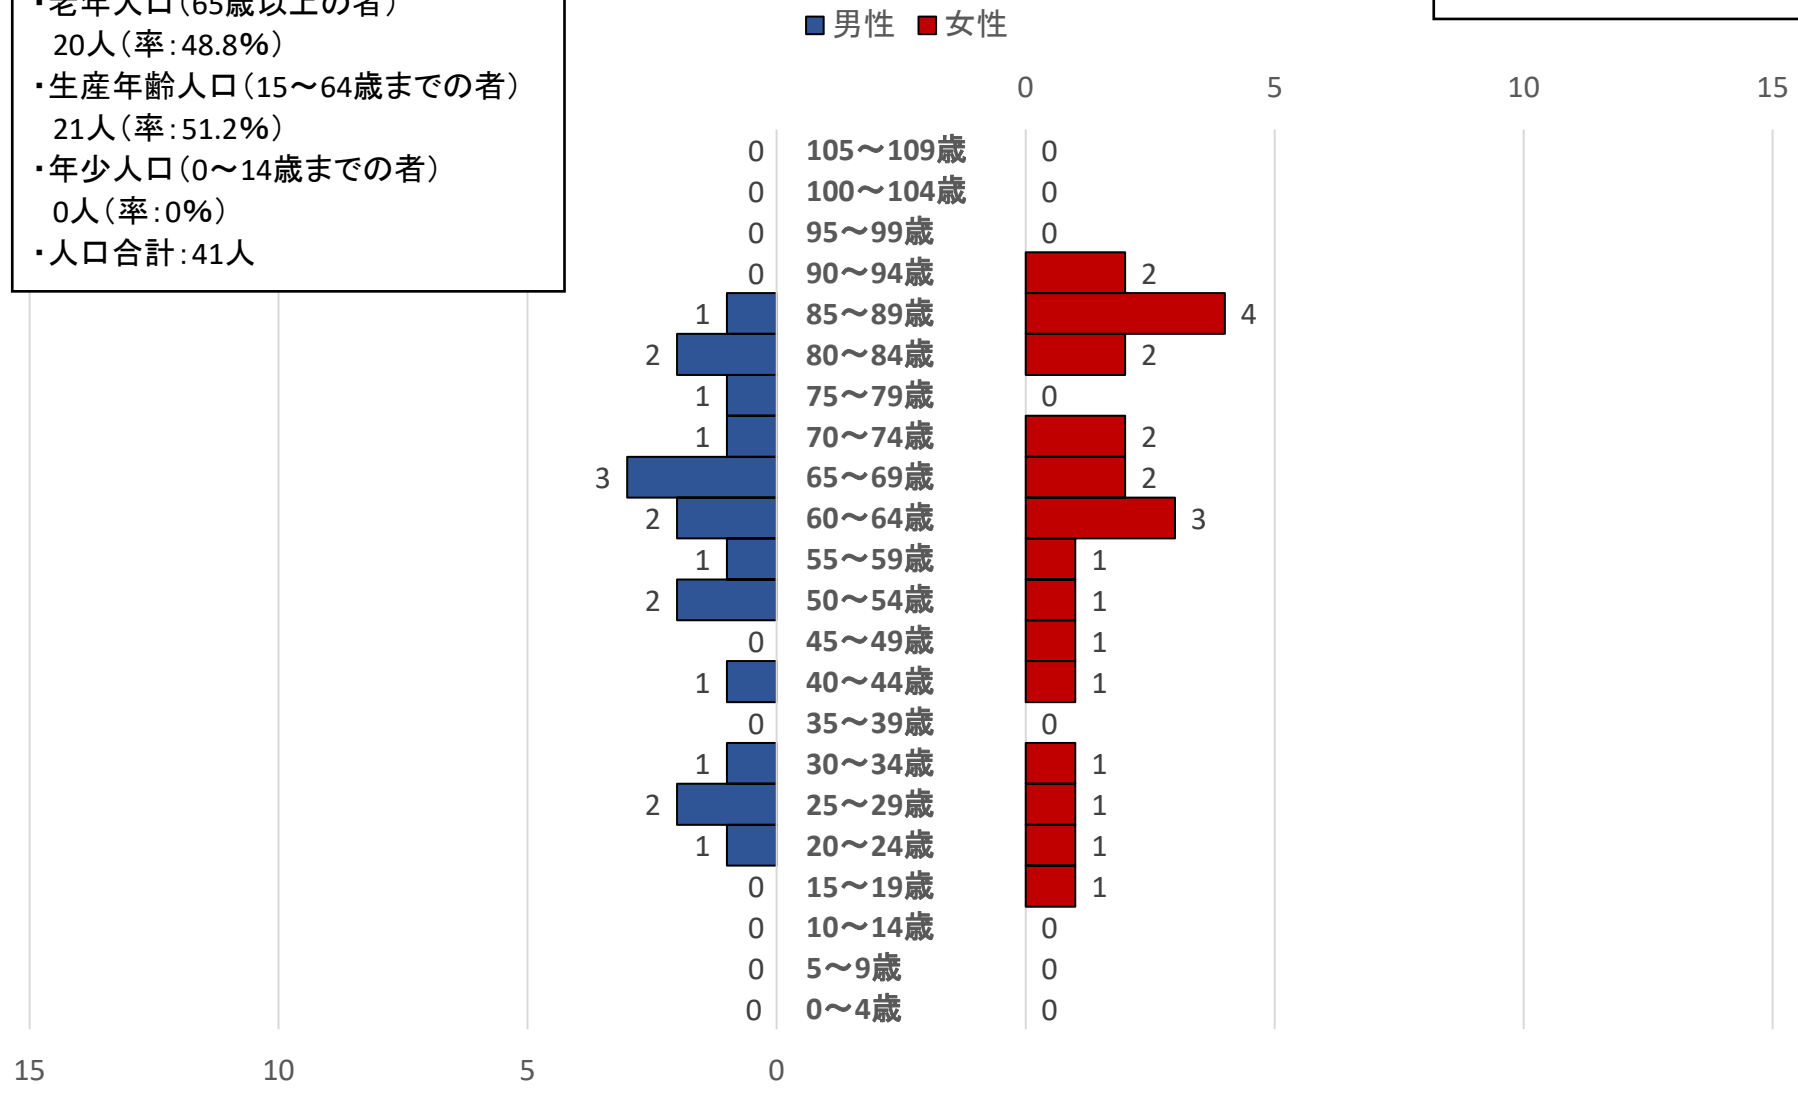

海沢自治会年齢3区分人口

- ・老年人口(65歳以上の者)  
151人(率:38.1%)
- ・生産年齢人口(15~64歳までの者)  
214人(率:54.1%)
- ・年少人口(0~14歳までの者)  
31人(率:7.8%)

海沢自治会人口ピラミッド

平成30年6月15日現在  
(年度末年齢)

境自治会年齢3区分人口

- ・老年人口(65歳以上の者)  
51人(率:47.2%)
- ・生産年齢人口(15~64歳までの者)  
49人(率:45.4%)
- ・年少人口(0~14歳までの者)  
8人(率:7.4%)
- ・人口合計:108人

境自治会人口ピラミッド

平成30年6月15日現在  
(年度末年齢)

中山自治会年齢3区分人口

- ・老年人口(65歳以上の者)  
38人(率:61.3%)
- ・生産年齢人口(15～64歳までの者)  
23人(率:37.1%)
- ・年少人口(0～14歳までの者)  
1人(率:1.6%)

中山自治会人口ピラミッド

平成30年6月15日現在  
(年度末年齢)

原自治会年齢3区分人口

- ・老年人口(65歳以上の者)  
25人(率:40.3%)
- ・生産年齢人口(15~64歳までの者)  
34人(率:54.9%)
- ・年少人口(0~14歳までの者)  
3人(率:4.8%)
- ・人口合計:62人

原自治会人口ピラミッド

■ 男性 ■ 女性

平成30年6月15日現在  
(年度末年齢)

川野自治会年齢3区分人口

- ・老年人口(65歳以上の者)  
20人(率:48.8%)
- ・生産年齢人口(15～64歳までの者)  
21人(率:51.2%)
- ・年少人口(0～14歳までの者)  
0人(率:0%)
- ・人口合計:41人

川野自治会人口ピラミッド

平成30年6月15日現在  
(年度末年齢)

留浦自治会年齢3区分人口

- ・老年人口(65歳以上の者)  
11人(率:61.1%)
- ・生産年齢人口(15～64歳までの者)  
7人(率:38.9%)
- ・年少人口(0～14歳までの者)  
0人(率:0%)
- ・人口合計:18人

留浦自治会人口ピラミッド

■ 男性 ■ 女性

平成30年6月15日現在  
(年度末年齢)

峰谷自治会年齢3区分人口

- ・老年人口(65歳以上の者)  
56人(率:73.7%)
- ・生産年齢人口(15~64歳までの者)  
18人(率:23.7%)
- ・年少人口(0~14歳までの者)  
2人(率:2.6%)
- ・人口合計:76人