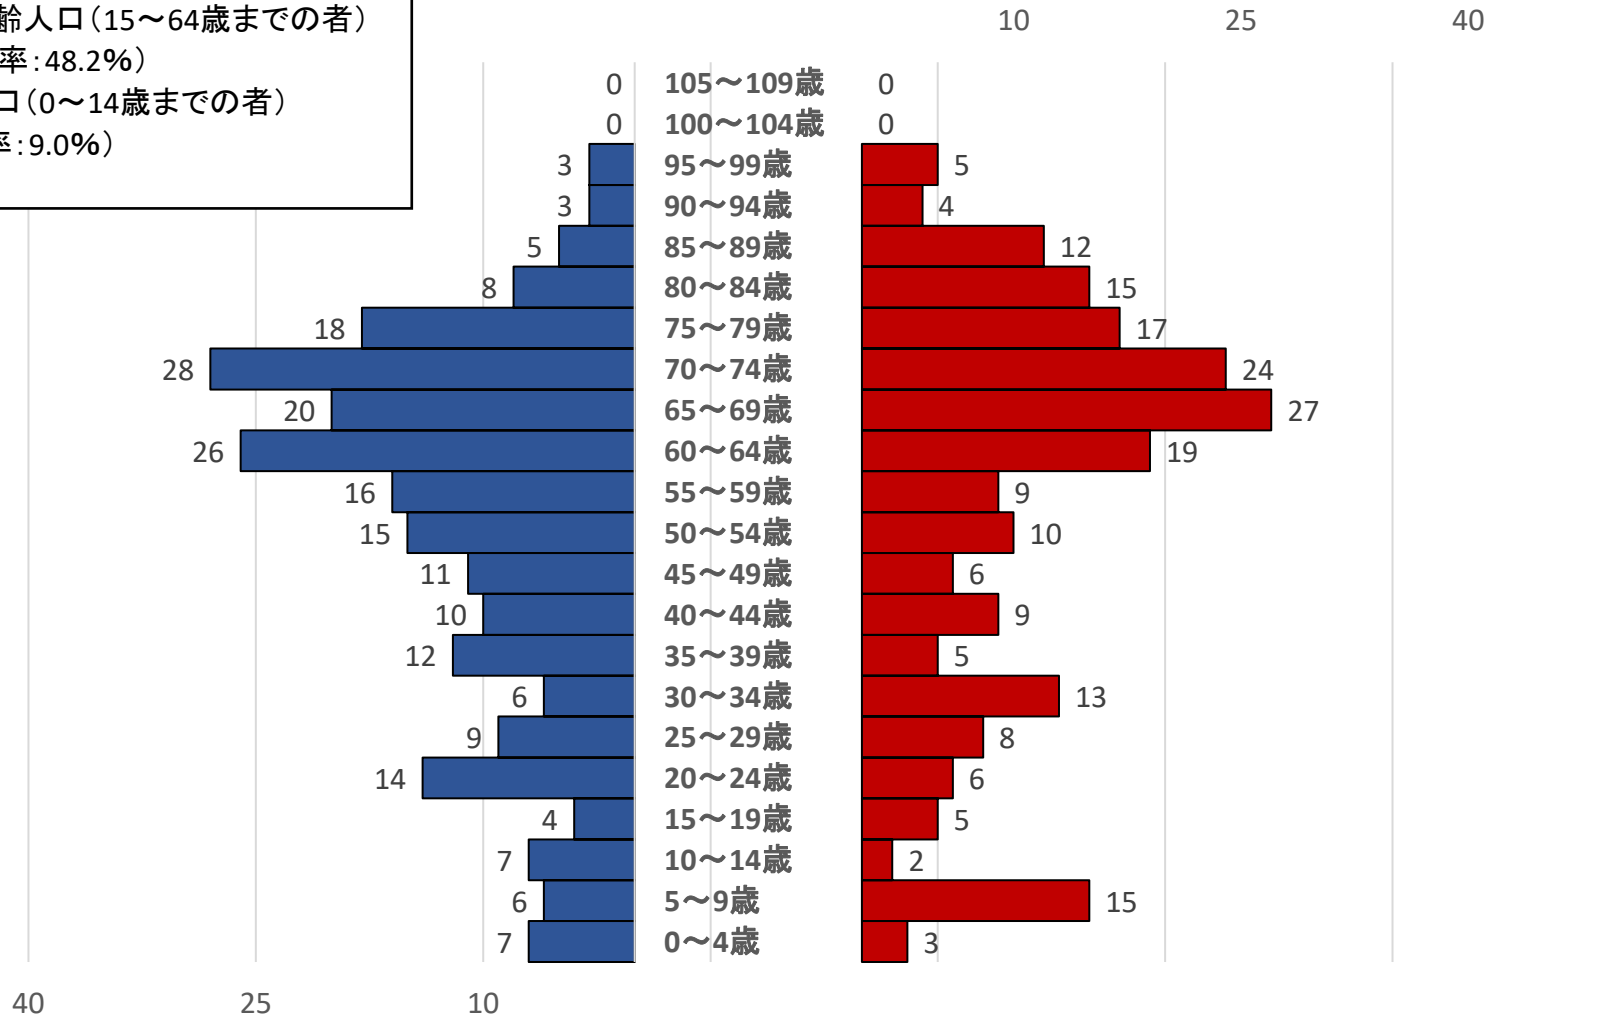

奥多摩町年齢3区分人口

- ・老年人口(65歳以上の者)  
2,626人(率:50.2%)
- ・生産年齢人口(15~64歳までの者)  
2,268人(率:43.3%)
- ・年少人口(0~14歳までの者)  
340人(率:6.5%)
- ・人口合計:5,234人

奥多摩町人口ピラミッド

平成30年6月15日現在  
(年度末年齢)

川井自治会年齢3区分人口

- ・老年人口(65歳以上の者)  
189人(率:42.8%)
- ・生産年齢人口(15~64歳までの者)  
213人(率:48.2%)
- ・年少人口(0~14歳までの者)  
40人(率:9.0%)

川井自治会人口ピラミッド

平成30年6月15日現在  
(年度末年齢)

■男性 ■女性

大丹波自治会年齢3区分人口

- ・老年人口(65歳以上の者)  
165人(率:43.6%)
- ・生産年齢人口(15~64歳までの者)  
190人(率:50.1%)
- ・年少人口(0~14歳までの者)  
24人(率:6.3%)

大丹波自治会人口ピラミッド

平成30年6月15日現在  
(年度末年齢)

梅沢自治会年齢3区分人口

- ・老年人口(65歳以上の者)  
67人(率:57.8%)
- ・生産年齢人口(15~64歳までの者)  
45人(率:38.8%)
- ・年少人口(0~14歳までの者)  
4人(率:3.4%)
- ・人口合計:116人

梅沢自治会人口ピラミッド

平成30年6月15日現在  
(年度末年齢)

丹三郎自治会年齢3区分人口

- ・老年人口(65歳以上の者)  
90人(率:49.7%)
- ・生産年齢人口(15～64歳までの者)  
85人(率:47.0%)
- ・年少人口(0～14歳までの者)  
6人(率:3.3%)
- ・人口合計:181人

丹三郎自治会人口ピラミッド

平成30年6月15日現在  
(年度末年齢)

小丹波自治会年齢3区分人口

- ・老年人口(65歳以上の者)  
337人(率:40.1%)
- ・生産年齢人口(15~64歳までの者)  
417人(率:49.7%)
- ・年少人口(0~14歳までの者)  
86人(率:10.2%)
- ・人口合計:840

小丹波自治会人口ピラミッド

平成30年6月15日現在  
(年度末年齢)

■ 男性 ■ 女性