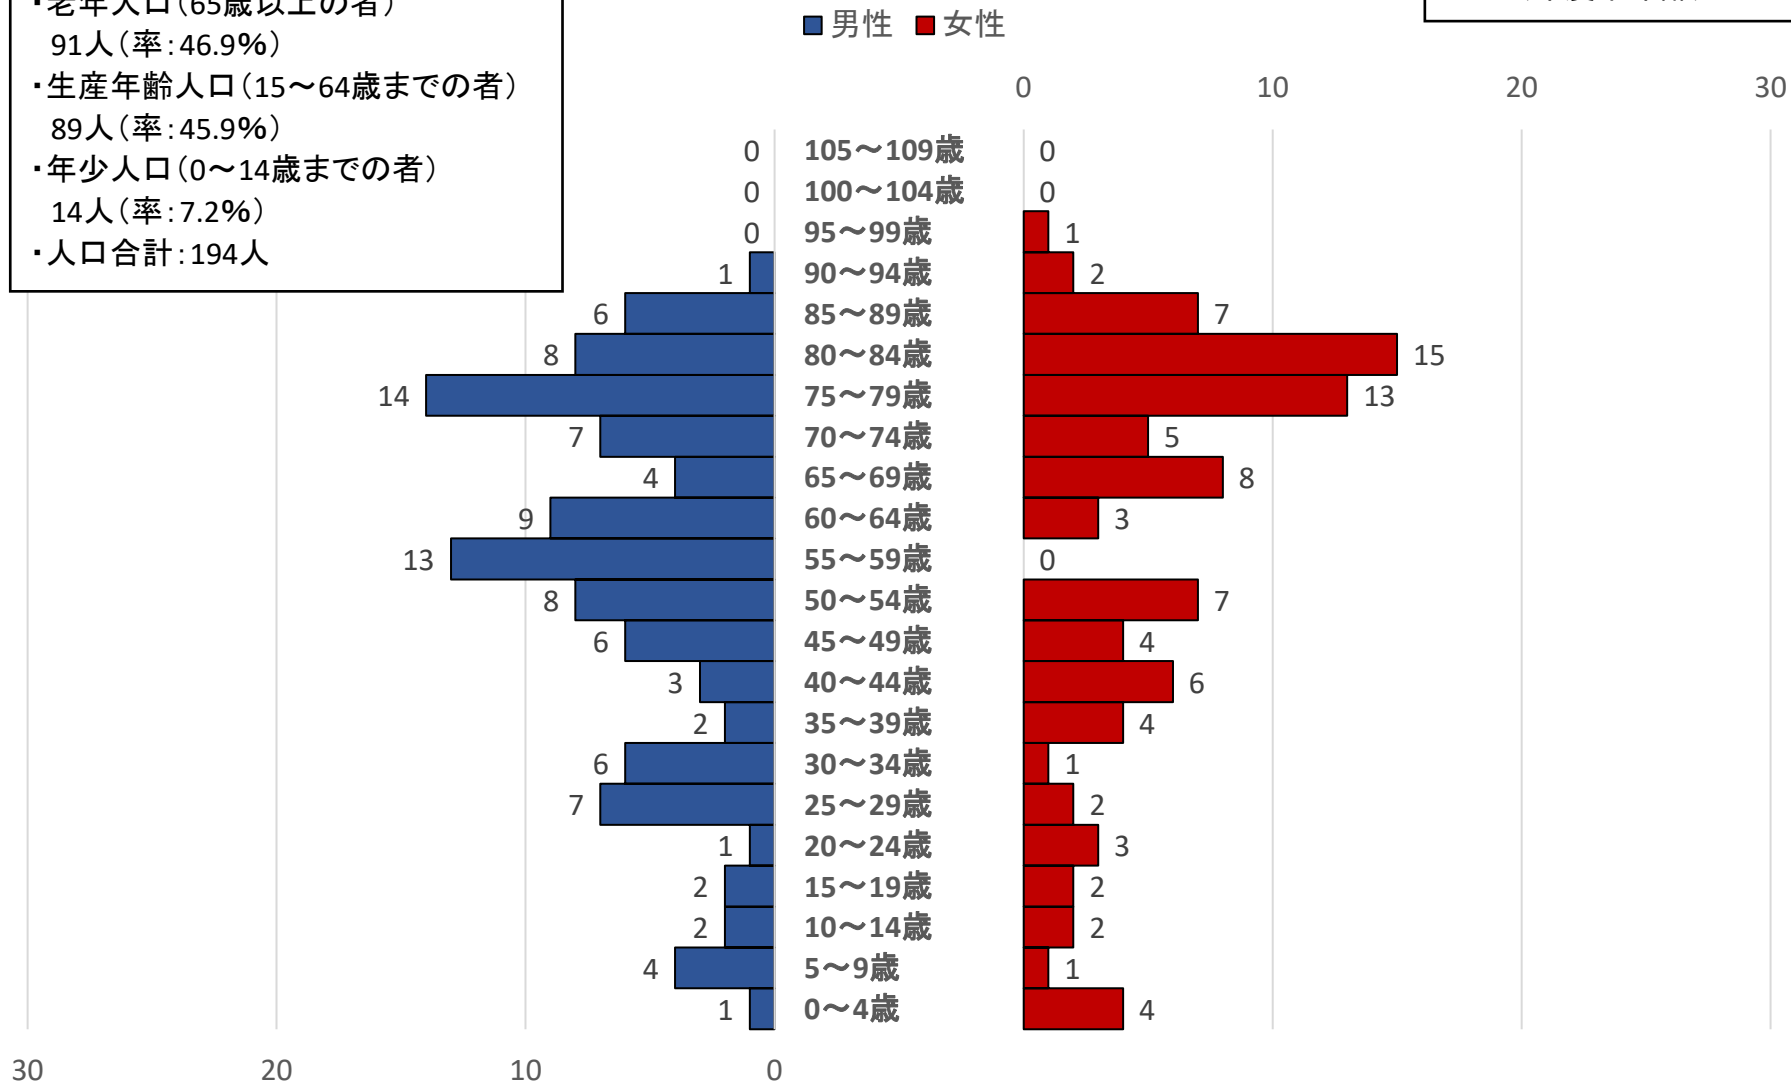

白丸自治会人口ピラミッド

平成30年6月15日現在  
(年度末年齢)

■ 男性 ■ 女性

大氷川自治会年齢3区分人口

- ・老年人口(65歳以上の者)  
179人(率:48.6%)
- ・生産年齢人口(15~64歳までの者)  
163人(率:44.3%)
- ・年少人口(0~14歳までの者)  
26人(率:7.1%)
- ・人口合計:368人

大氷川自治会人口ピラミッド

平成30年6月15日現在  
(年度末年齢)

常磐自治会年齢3区分人口

- ・老年人口(65歳以上の者)  
132人(率:57.7%)
- ・生産年齢人口(15~64歳までの者)  
88人(率:38.4%)
- ・年少人口(0~14歳までの者)  
9人(率:3.9%)
- ・人口合計:229人

常磐自治会人口ピラミッド

平成30年6月15日現在  
(年度末年齢)

長畑自治会年齢3区分人口

- ・老年人口(65歳以上の者)  
91人(率:46.9%)
- ・生産年齢人口(15～64歳までの者)  
89人(率:45.9%)
- ・年少人口(0～14歳までの者)  
14人(率:7.2%)
- ・人口合計:194人

長畑自治会人口ピラミッド

平成30年6月15日現在  
(年度末年齢)

南氷川自治会年齢3区分人口

- ・老年人口(65歳以上の者)  
91人(率:46.2%)
- ・生産年齢人口(15~64歳までの者)  
98人(率:49.7%)
- ・年少人口(0~14歳までの者)  
8人(率:4.1%)
- ・人口合計:197人

南氷川自治会人口ピラミッド

■男性 ■女性

平成30年6月15日現在  
(年度末年齢)