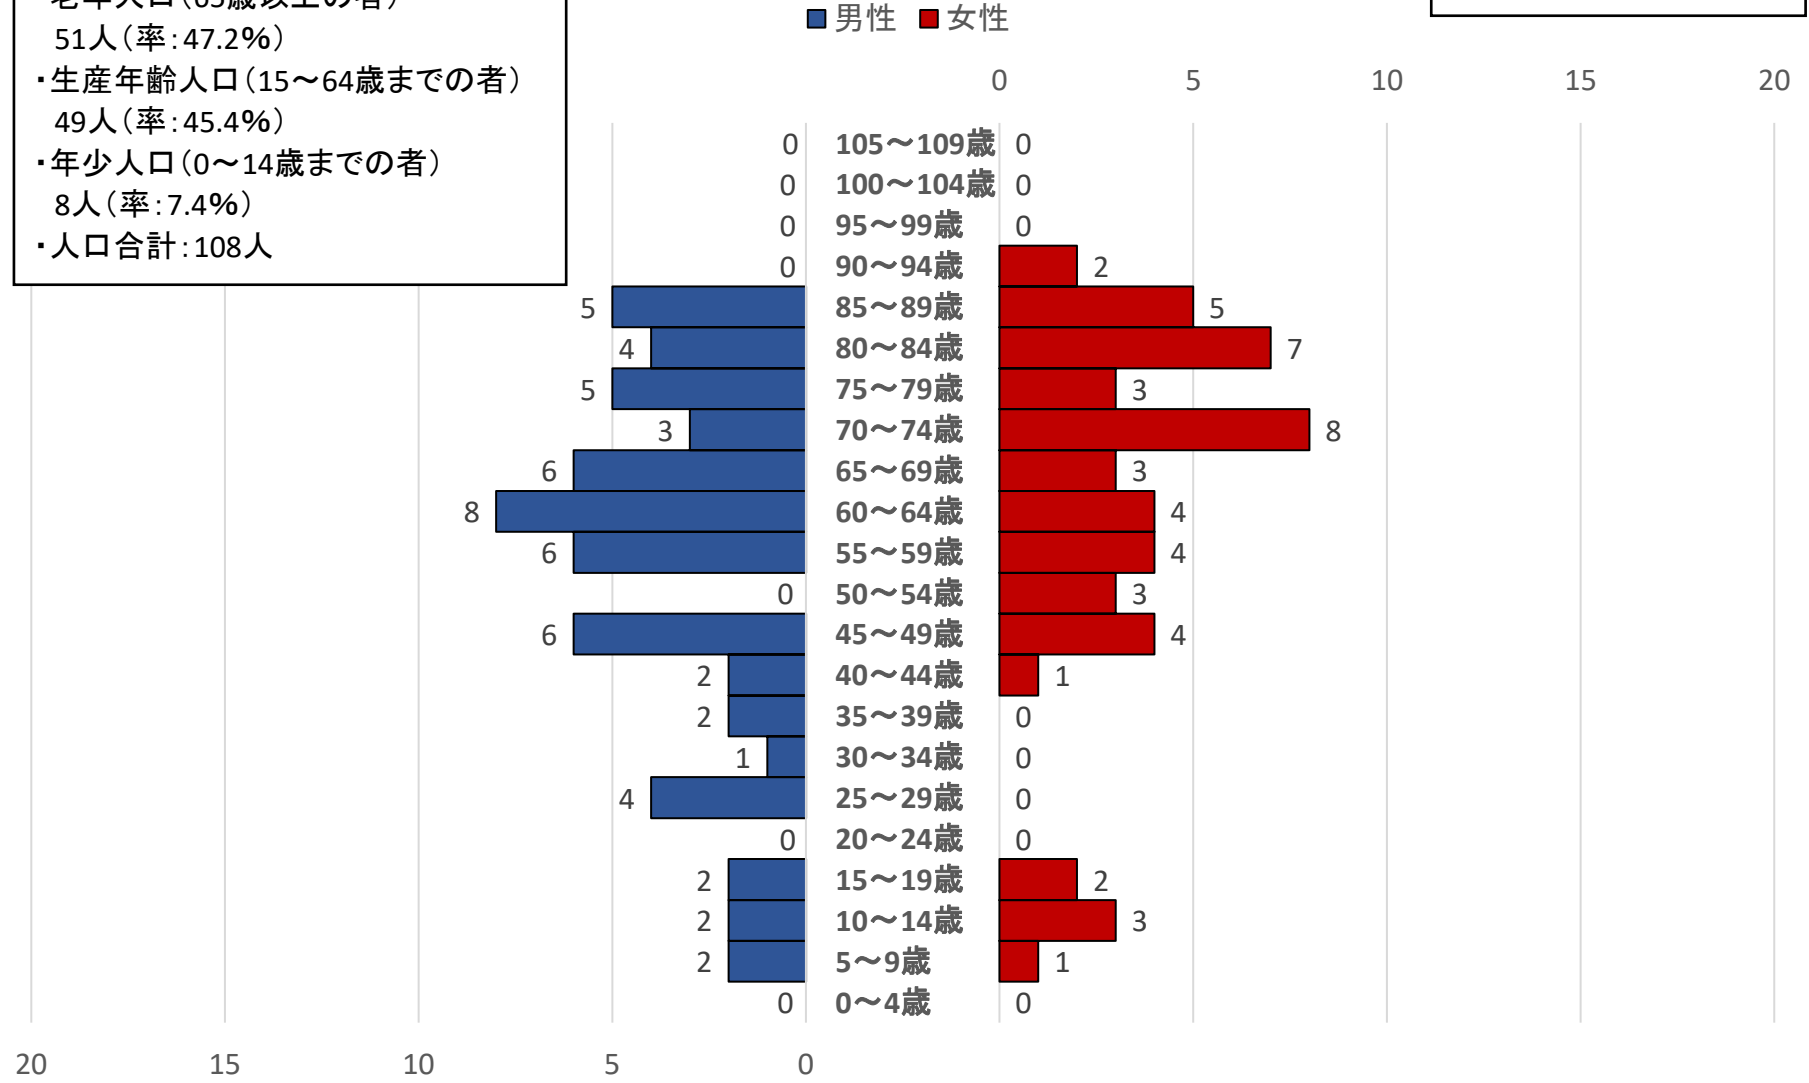

大沢自治会人口ピラミッド

平成30年6月15日現在  
(年度末年齢)

日原自治会年齢3区分人口

- ・老年人口(65歳以上の者)  
63人(率:66.3%)
- ・生産年齢人口(15～64歳までの者)  
30人(率:31.6%)
- ・年少人口(0～14歳までの者)  
2人(率:2.1%)
- ・人口合計:95人

日原自治会人口ピラミッド

平成30年6月15日現在  
(年度末年齢)

■ 男性 ■ 女性

海沢自治会年齢3区分人口

- ・老年人口(65歳以上の者)  
151人(率:38.1%)
- ・生産年齢人口(15~64歳までの者)  
214人(率:54.1%)
- ・年少人口(0~14歳までの者)  
31人(率:7.8%)

海沢自治会人口ピラミッド

平成30年6月15日現在  
(年度末年齢)

境自治会年齢3区分人口

- ・老年人口(65歳以上の者)  
51人(率:47.2%)
- ・生産年齢人口(15~64歳までの者)  
49人(率:45.4%)
- ・年少人口(0~14歳までの者)  
8人(率:7.4%)
- ・人口合計:108人

境自治会人口ピラミッド

平成30年6月15日現在  
(年度末年齢)

中山自治会年齢3区分人口

- ・老年人口(65歳以上の者)  
38人(率:61.3%)
- ・生産年齢人口(15～64歳までの者)  
23人(率:37.1%)
- ・年少人口(0～14歳までの者)  
1人(率:1.6%)

中山自治会人口ピラミッド

平成30年6月15日現在  
(年度末年齢)

原自治会年齢3区分人口

- ・老年人口(65歳以上の者)  
25人(率:40.3%)
- ・生産年齢人口(15~64歳までの者)  
34人(率:54.9%)
- ・年少人口(0~14歳までの者)  
3人(率:4.8%)
- ・人口合計:62人

原自治会人口ピラミッド

■ 男性 ■ 女性

平成30年6月15日現在  
(年度末年齢)

川野自治会年齢3区分人口

- ・老年人口(65歳以上の者)  
20人(率:48.8%)
- ・生産年齢人口(15～64歳までの者)  
21人(率:51.2%)
- ・年少人口(0～14歳までの者)  
0人(率:0%)
- ・人口合計:41人

川野自治会人口ピラミッド

平成30年6月15日現在  
(年度末年齢)

留浦自治会年齢3区分人口