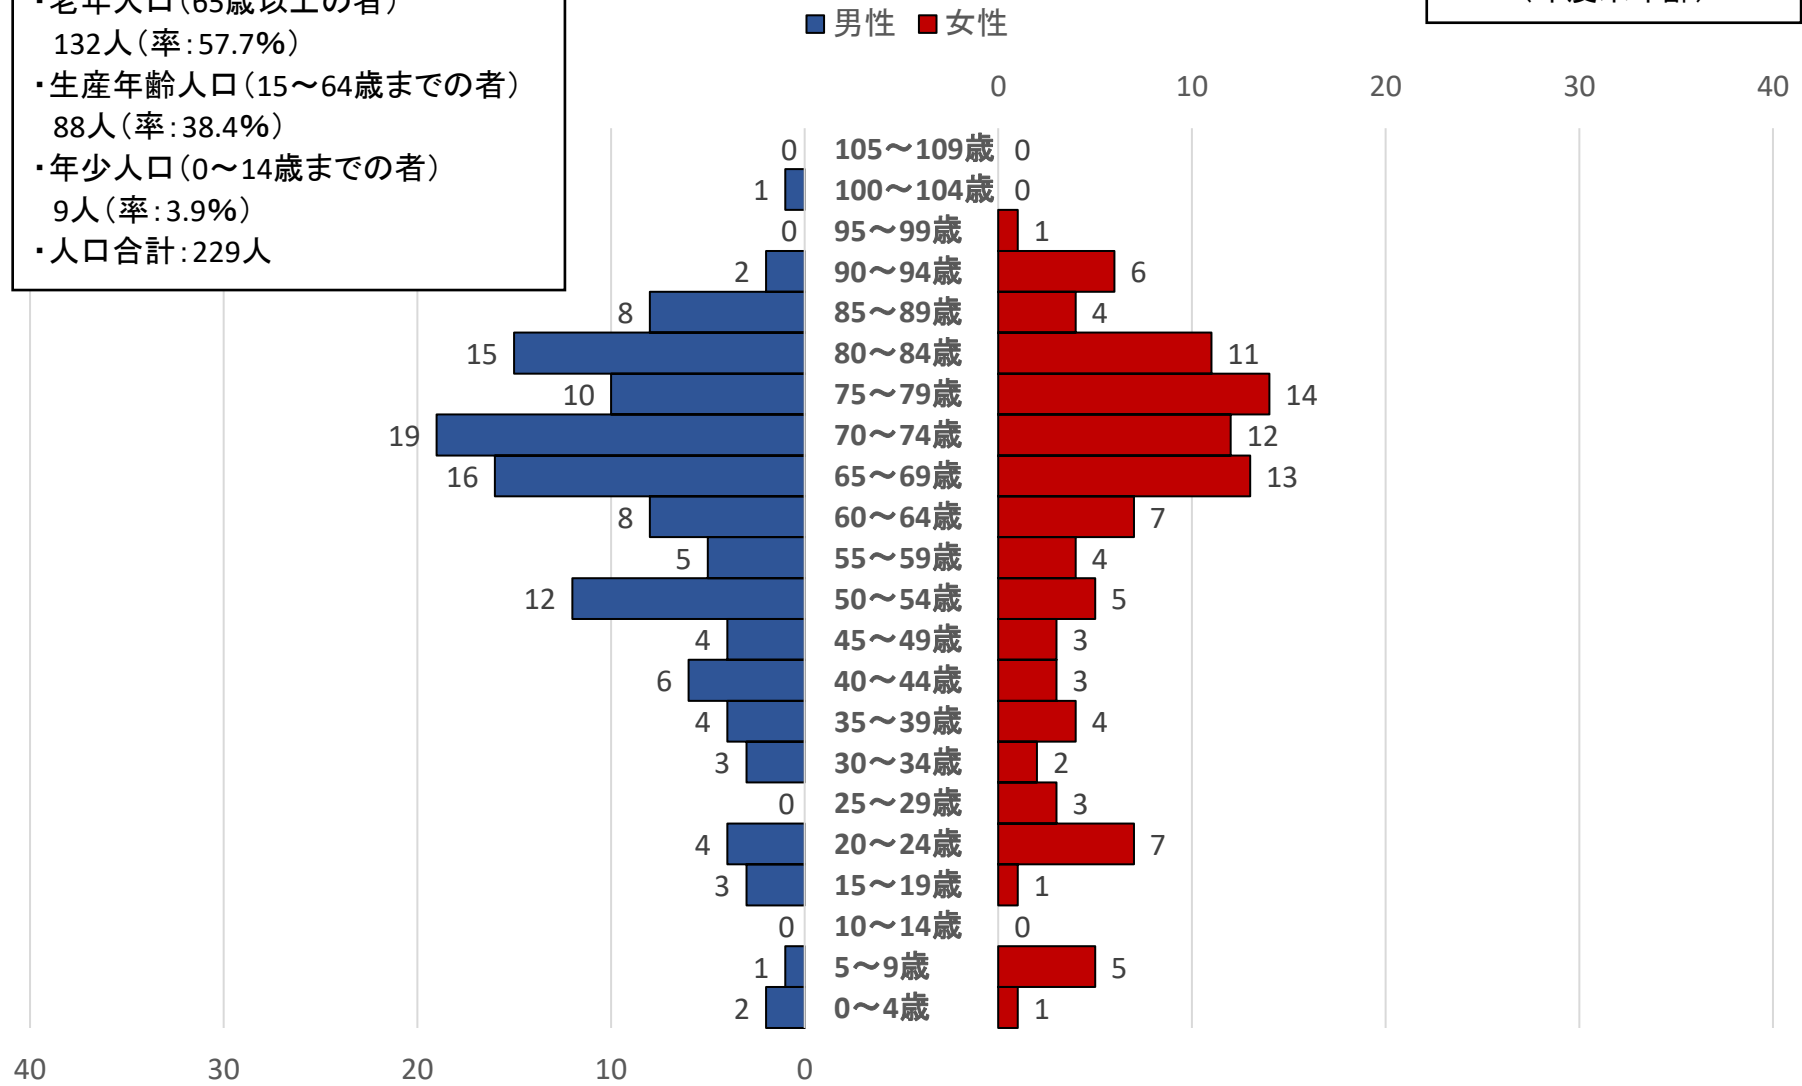

柵沢自治会年齢3区分人口

- ・老年人口(65歳以上の者)  
232人(率:47.0%)
- ・生産年齢人口(15~64歳までの者)  
234人(率:47.5%)
- ・年少人口(0~14歳までの者)  
27人(率:5.5%)

柵沢自治会人口ピラミッド

平成30年6月15日現在  
(年度末年齢)

■ 男性 ■ 女性

白丸自治会年齢3区分人口

- ・老年人口(65歳以上の者)  
56人(率:45.5%)
- ・生産年齢人口(15～64歳までの者)  
61人(率:49.6%)
- ・年少人口(0～14歳までの者)  
6人(率:4.9%)
- ・人口合計:123人

白丸自治会人口ピラミッド

平成30年6月15日現在  
(年度末年齢)

■ 男性 ■ 女性

大氷川自治会年齢3区分人口

- ・老年人口(65歳以上の者)  
179人(率:48.6%)
- ・生産年齢人口(15~64歳までの者)  
163人(率:44.3%)
- ・年少人口(0~14歳までの者)  
26人(率:7.1%)
- ・人口合計:368人

大氷川自治会人口ピラミッド

平成30年6月15日現在  
(年度末年齢)

常磐自治会年齢3区分人口

- ・老年人口(65歳以上の者)  
132人(率:57.7%)
- ・生産年齢人口(15~64歳までの者)  
88人(率:38.4%)
- ・年少人口(0~14歳までの者)  
9人(率:3.9%)
- ・人口合計:229人

常磐自治会人口ピラミッド

平成30年6月15日現在  
(年度末年齢)

長畑自治会年齢3区分人口

- ・老年人口(65歳以上の者)  
91人(率:46.9%)
- ・生産年齢人口(15～64歳までの者)  
89人(率:45.9%)
- ・年少人口(0～14歳までの者)  
14人(率:7.2%)
- ・人口合計:194人

長畑自治会人口ピラミッド

平成30年6月15日現在  
(年度末年齢)

南氷川自治会年齢3区分人口

- ・老年人口(65歳以上の者)  
91人(率:46.2%)
- ・生産年齢人口(15~64歳までの者)  
98人(率:49.7%)
- ・年少人口(0~14歳までの者)  
8人(率:4.1%)
- ・人口合計:197人

南氷川自治会人口ピラミッド

■男性 ■女性

平成30年6月15日現在  
(年度末年齢)